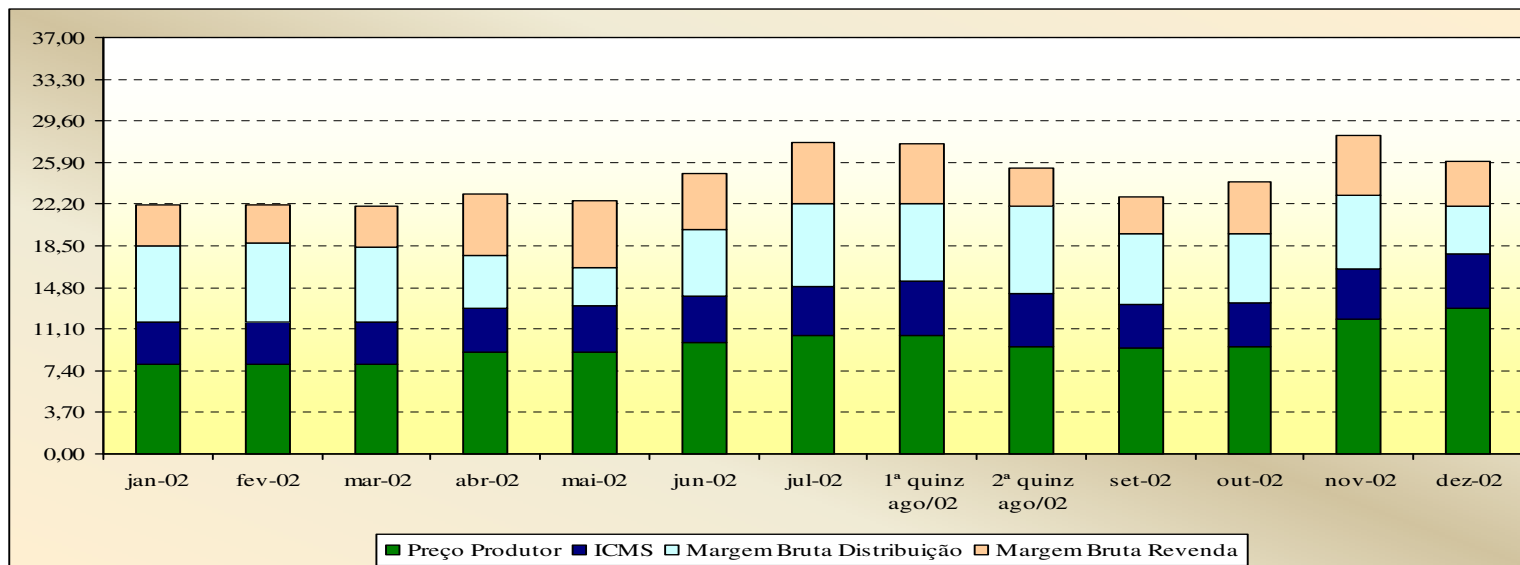

# Evolução dos Preços de GLP - Minas Gerais -

Valores  
em  
R\$ / 13 kg

Valores  
em  
Percentuais  
(%)

# Evolução dos Preços de GLP - Pará -

Valores  
em  
R\$ / 13 kg

Valores  
em  
Percentuais  
(%)

# Evolução dos Preços de GLP - Paraíba -

Valores  
em  
R\$ / 13 kg

Valores  
em  
Percentuais  
(%)