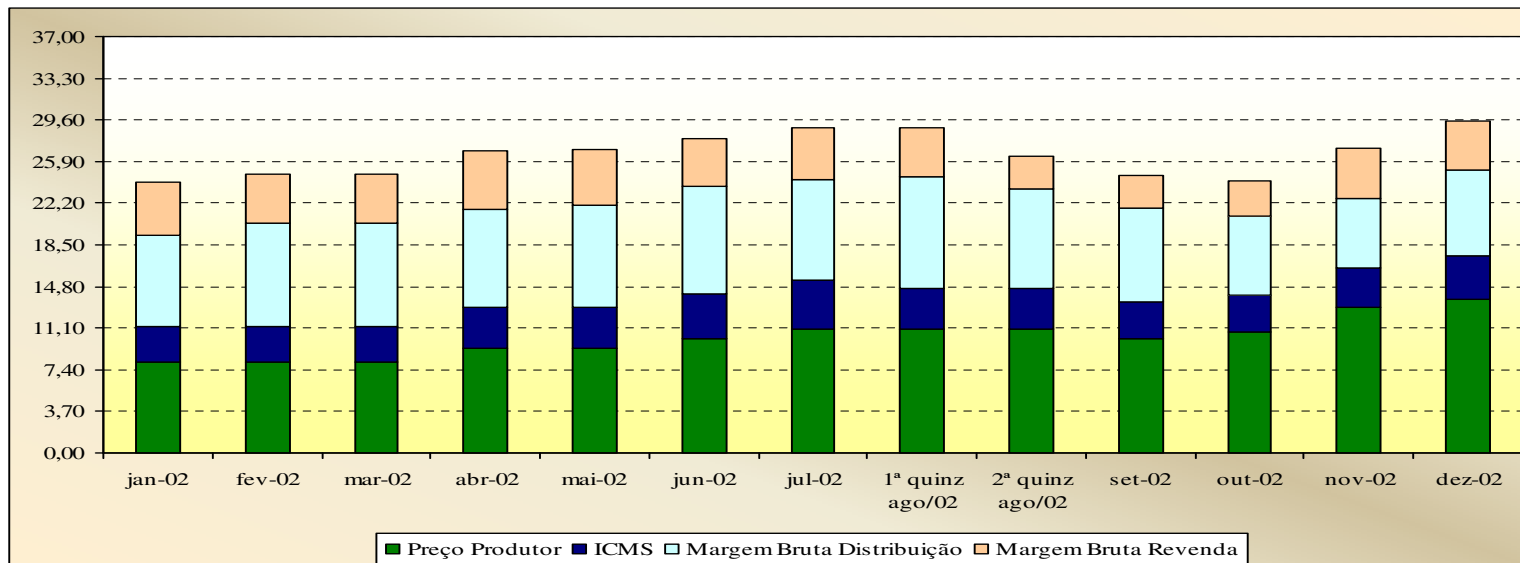

Coordenadoria de Defesa da Concorrência

Evolução dos Preços de GLP - Santa Catarina -

Valores
em
R$ / 13 kg