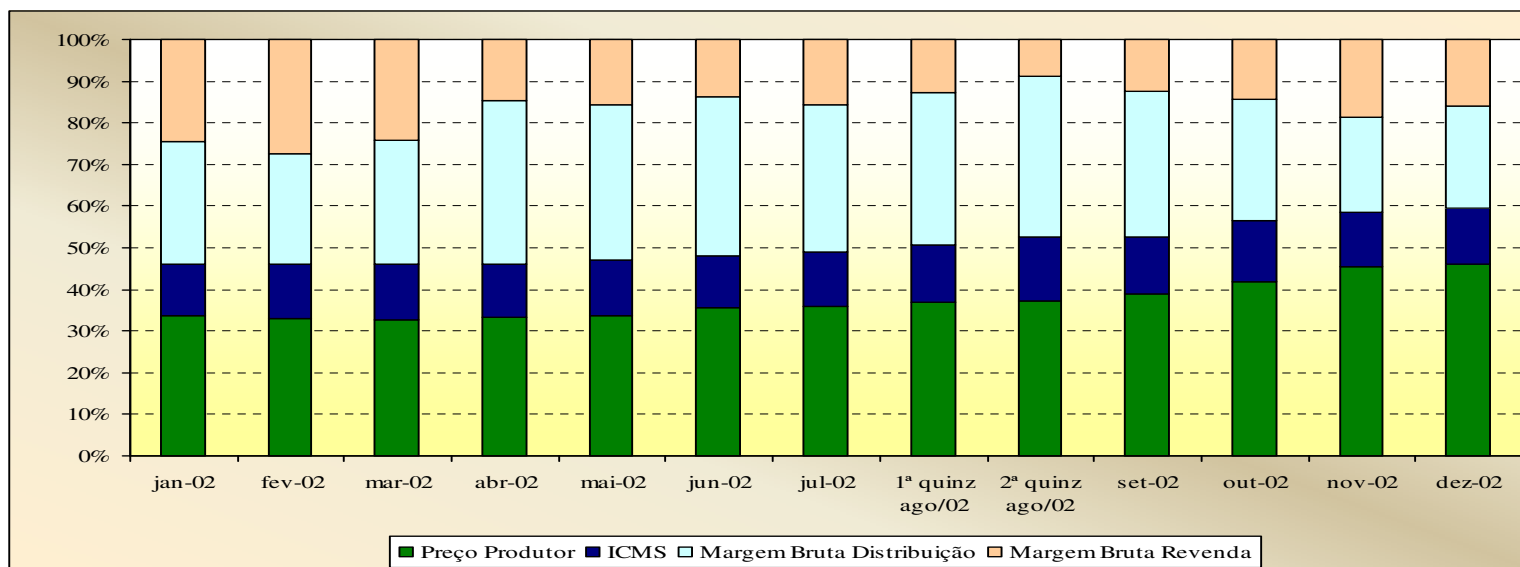

# Evolução dos Preços de GLP - Maranhão -

Valores  
em  
R\$ / 13 kg

Valores  
em  
Percentuais  
(%)

# Evolução dos Preços de GLP - Mato Grosso -

Valores  
em  
R\$ / 13 kg

Valores  
em  
Percentuais  
(%)

# Evolução dos Preços de GLP - Mato Grosso do Sul -

Valores  
em  
R\$ / 13 kg

Valores  
em  
Percentuais  
(%)