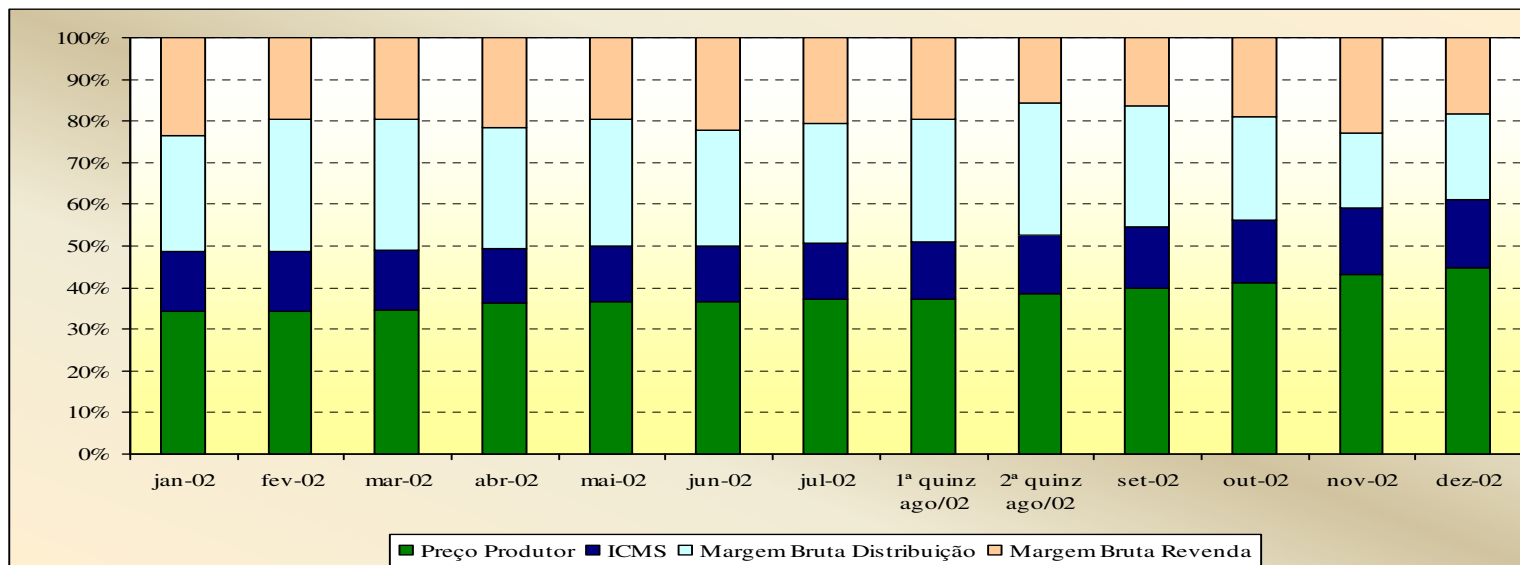

# Evolução dos Preços de GLP - Rio de Janeiro -

Valores  
em  
R\$ / 13 kg

Valores  
em  
Percentuais  
(%)

# Evolução dos Preços de GLP - Rio Grande do Norte -

Valores  
em  
R\$ / 13 kg

Valores  
em  
Percentuais  
(%)

# Evolução dos Preços de GLP - Rio Grande do Sul -

Valores  
em  
R\$ / 13 kg

Valores  
em  
Percentuais  
(%)