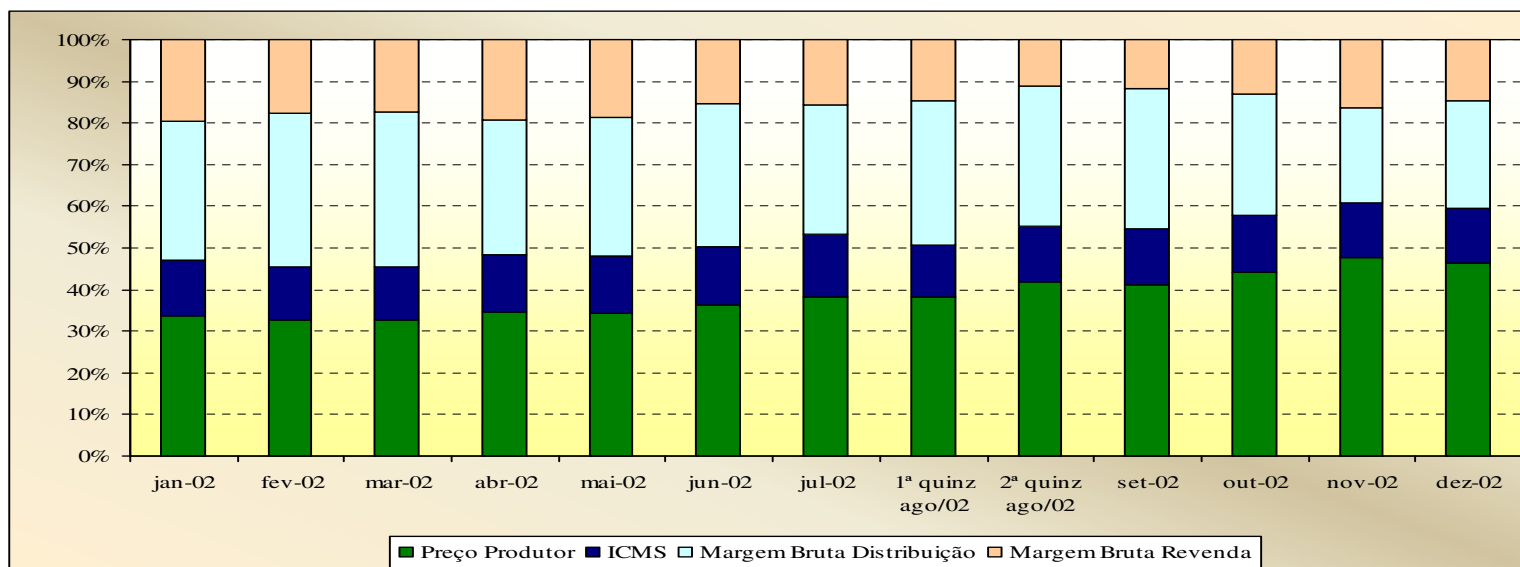

Valores
em
Percentuais
(%)