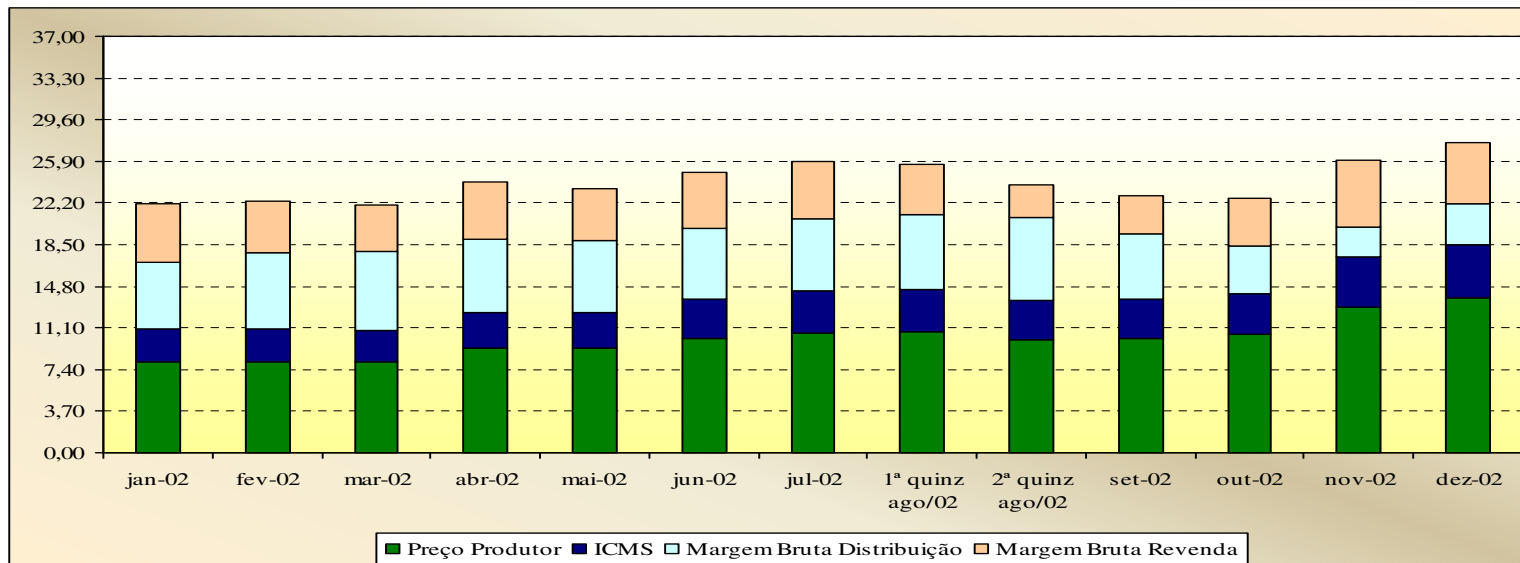

Evolução dos Preços de GLP - São Paulo -

Valores
em
R$ / 13 kg