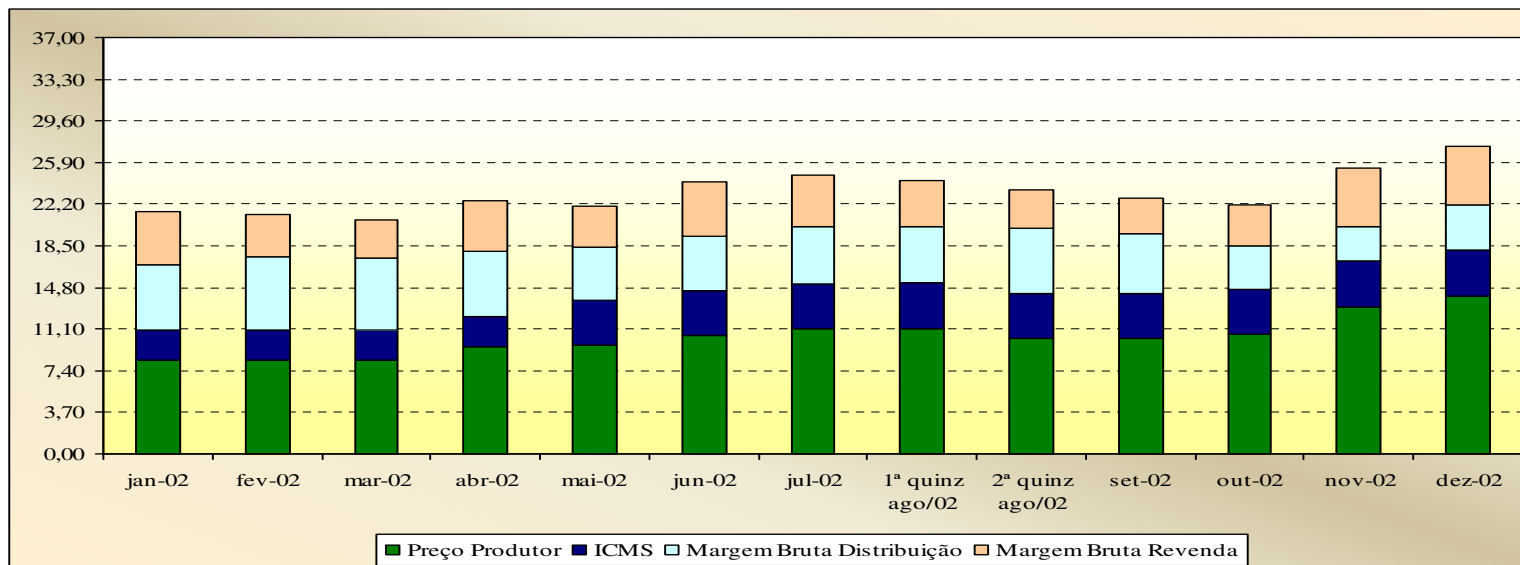

# Evolução dos Preços de GLP - Mato Grosso do Sul -

Valores  
em  
R\$ / 13 kg

Valores  
em  
Percentuais  
(%)

# Evolução dos Preços de GLP - Minas Gerais -

Valores  
em  
R\$ / 13 kg

Valores  
em  
Percentuais  
(%)