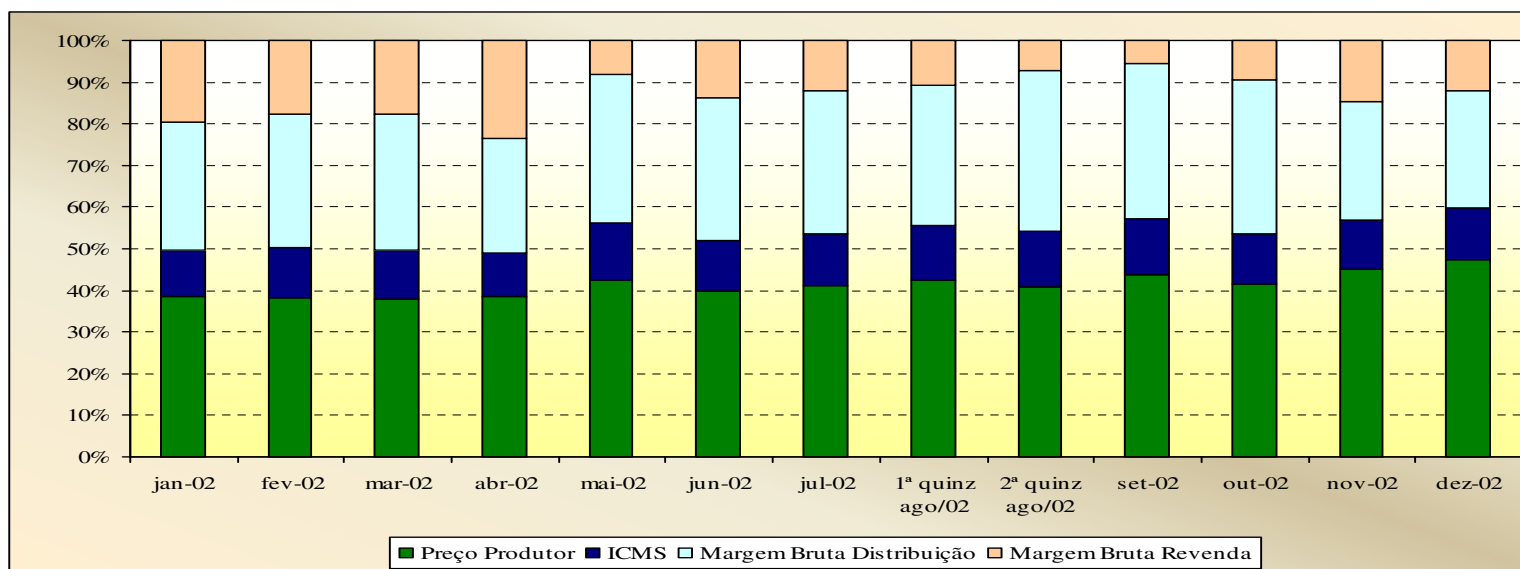

# Evolução dos Preços de GLP - Paraíba -

Valores  
em  
R\$ / 13 kg

Valores  
em  
Percentuais  
(%)

# Evolução dos Preços de GLP - Paraná -

Valores  
em  
R\$ / 13 kg

Valores  
em  
Percentuais  
(%)

Coordenadoria de Defesa da Concorrência

# Evolução dos Preços de GLP - Pernambuco -

Valores  
em  
R\$ / 13 kg

Valores  
em  
Percentuais  
(%)