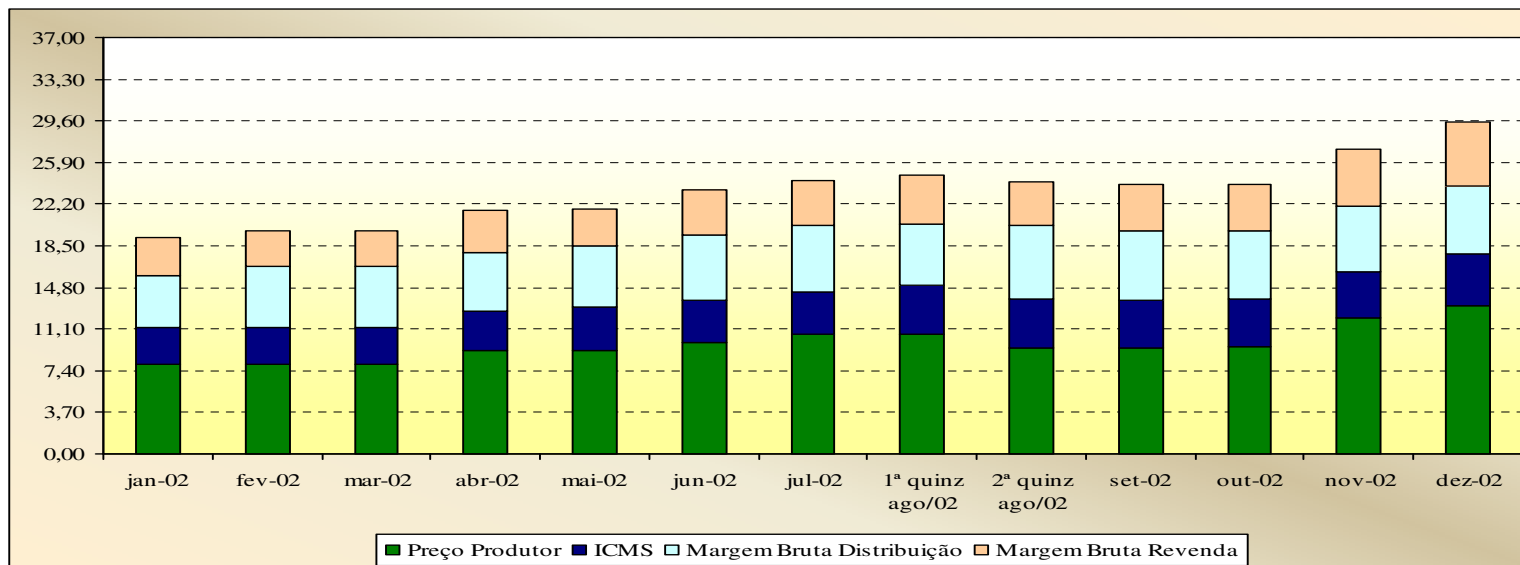

# Evolução dos Preços de GLP - Mato Grosso do Sul -

Valores  
em  
R\$ / 13 kg

Valores  
em  
Percentuais  
(%)

# Evolução dos Preços de GLP - Minas Gerais -

Valores  
em  
R\$ / 13 kg

Valores  
em  
Percentuais  
(%)

# Evolução dos Preços de GLP - Pará -

Valores  
em  
R\$ / 13 kg

Valores  
em  
Percentuais  
(%)