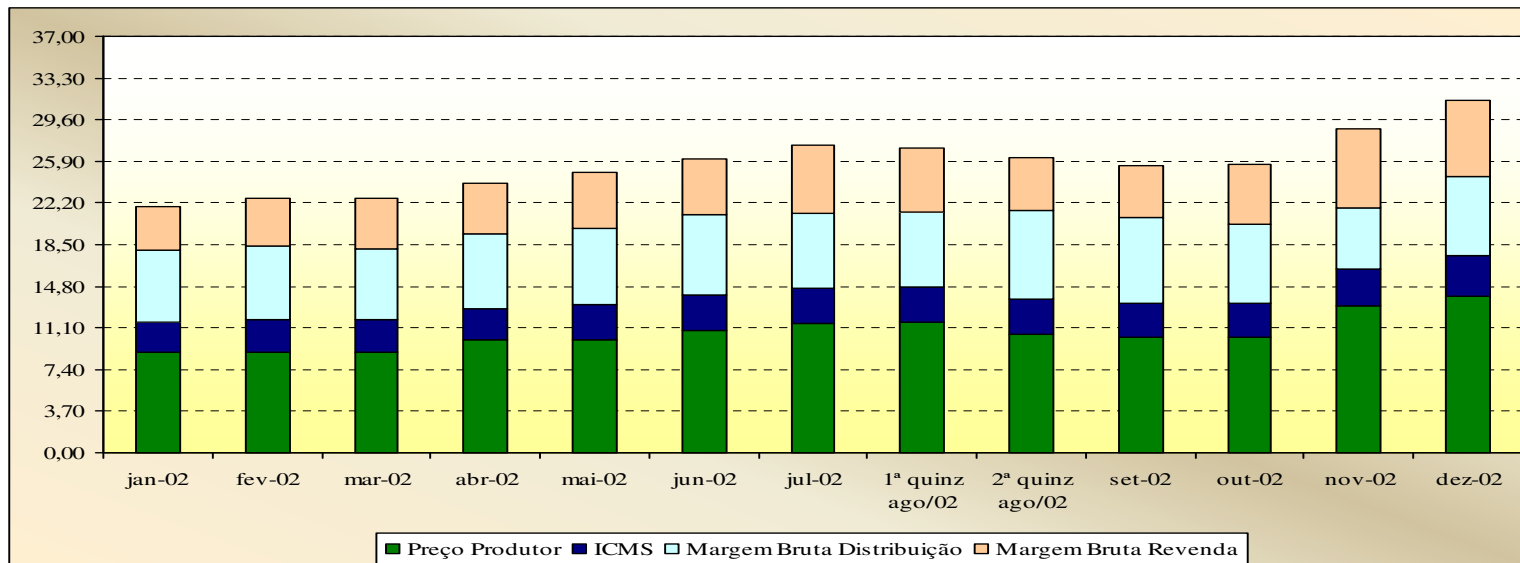

Evolução dos Preços de GLP - Tocantins -

Valores
em
R$ / 13 kg