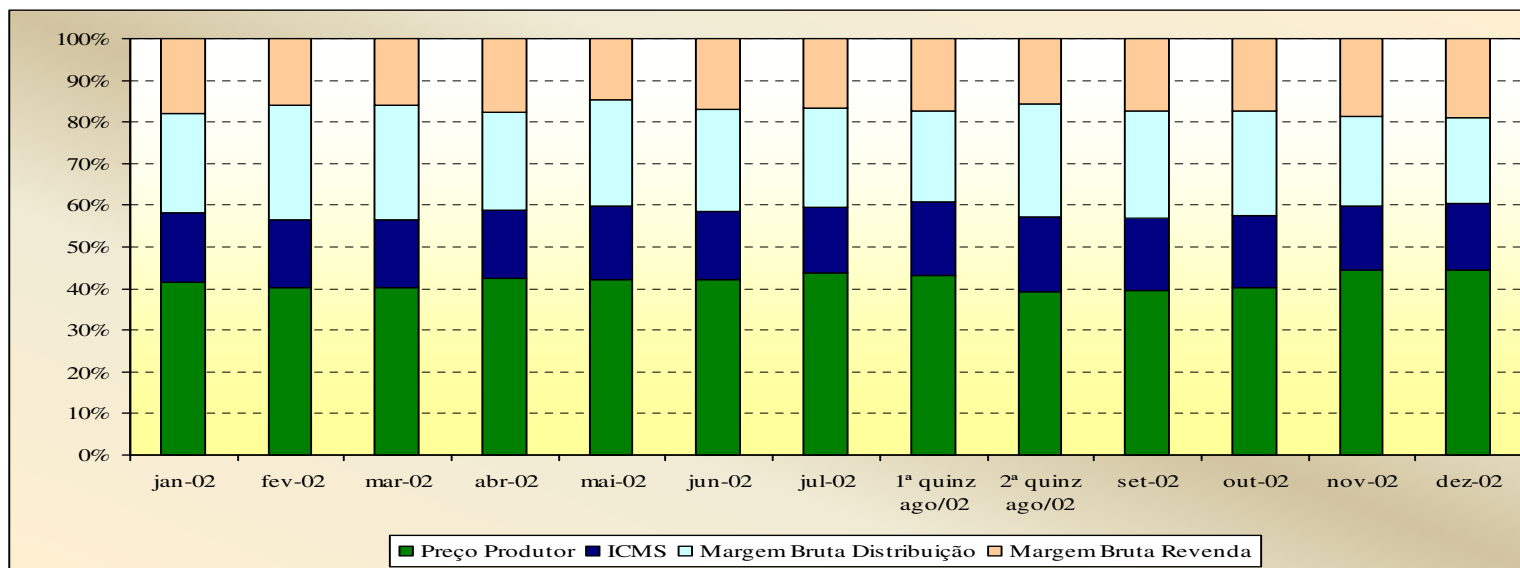

Valores
em
Percentuais
(%)