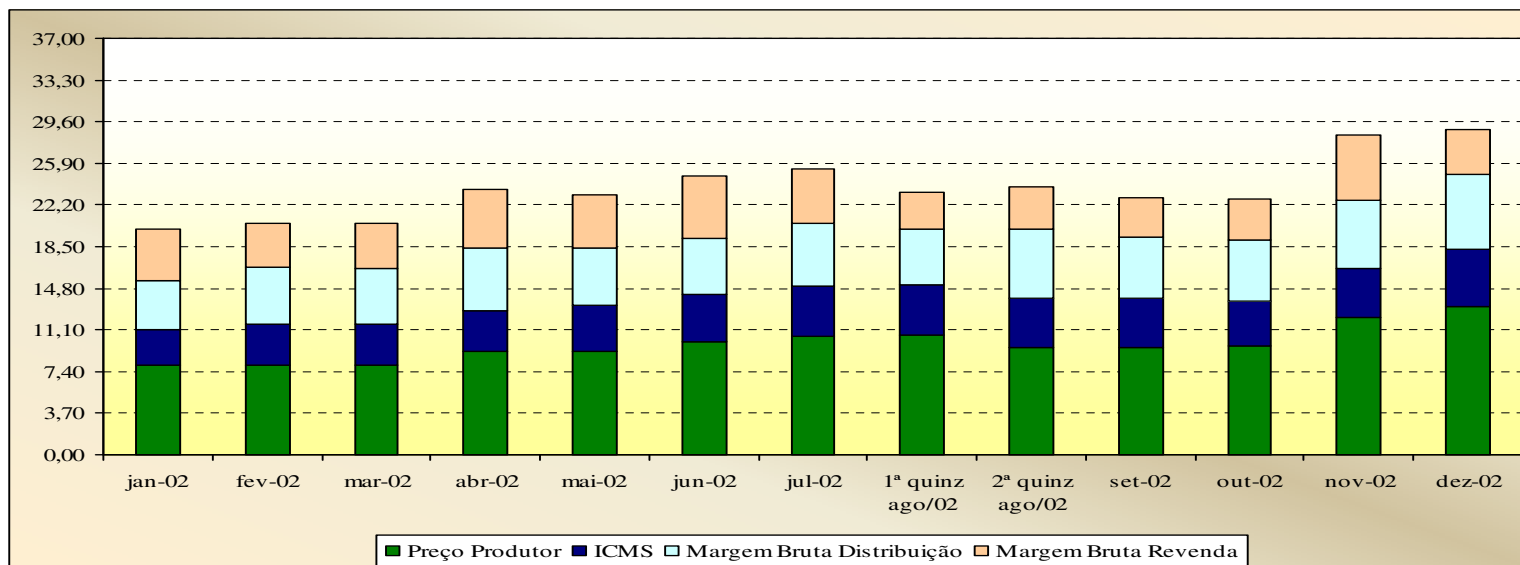

Evolução dos Preços de GLP - Piauí -

Valores
em
R$ / 13 kg