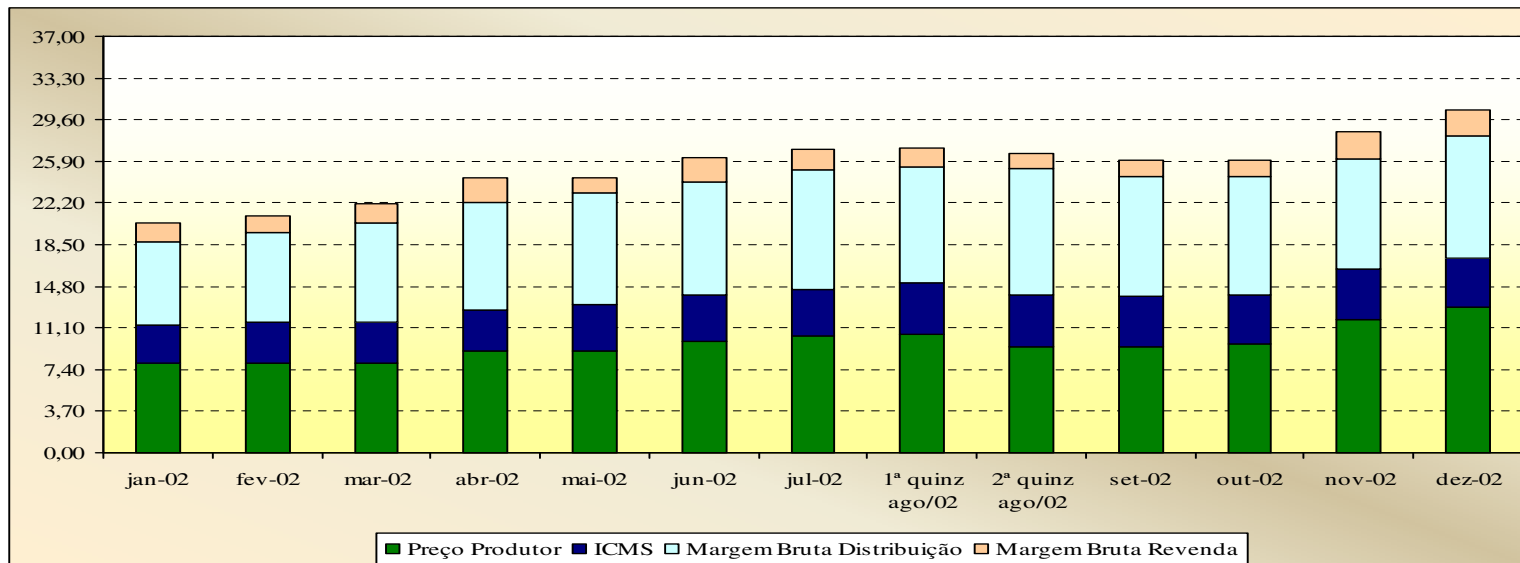

Evolução dos Preços de GLP - Roraima -

Valores
em
R$ / 13 kg