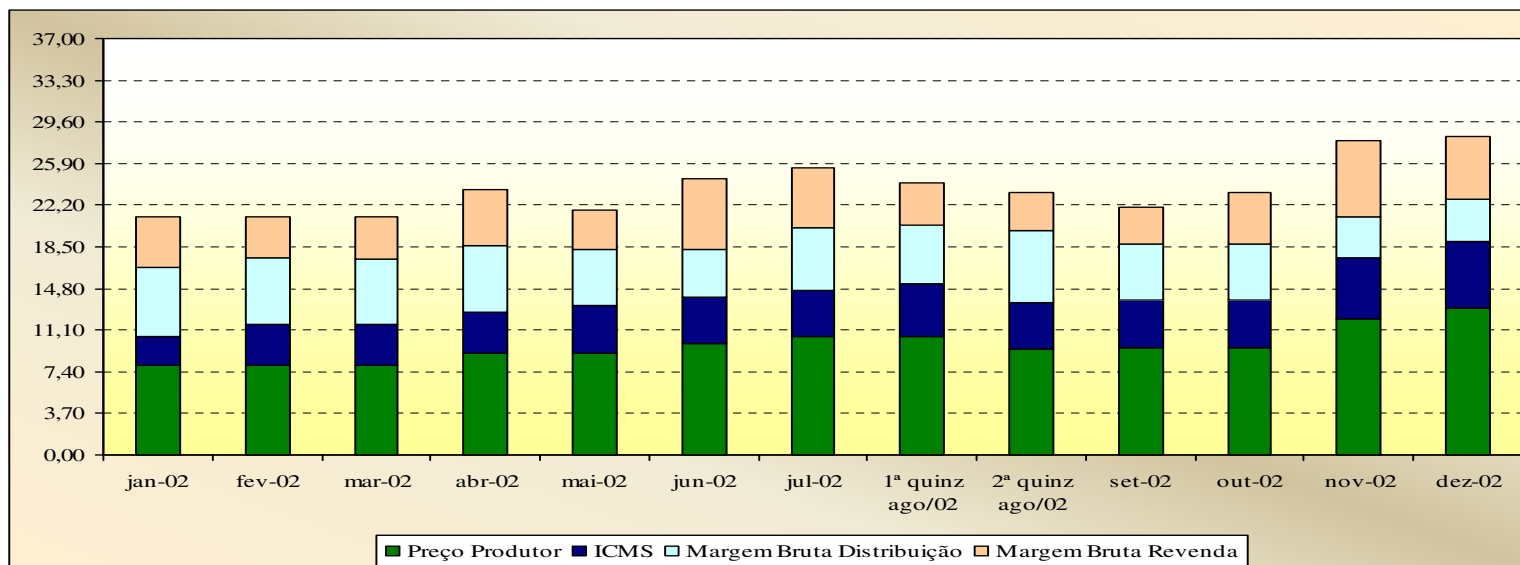

Evolução dos Preços de GLP - Rio Grande do Norte -

Valores
em
R$ / 13 kg