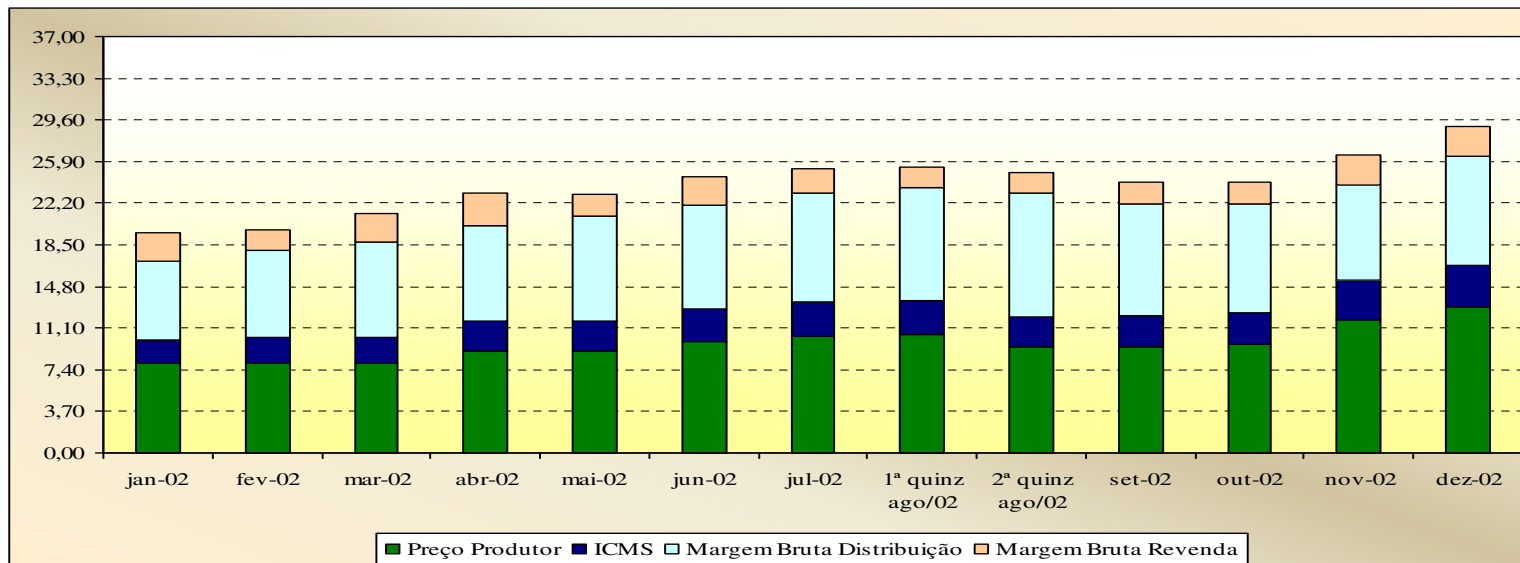

Evolução dos Preços de GLP - Rondônia -

Valores
em
R$ / 13 kg