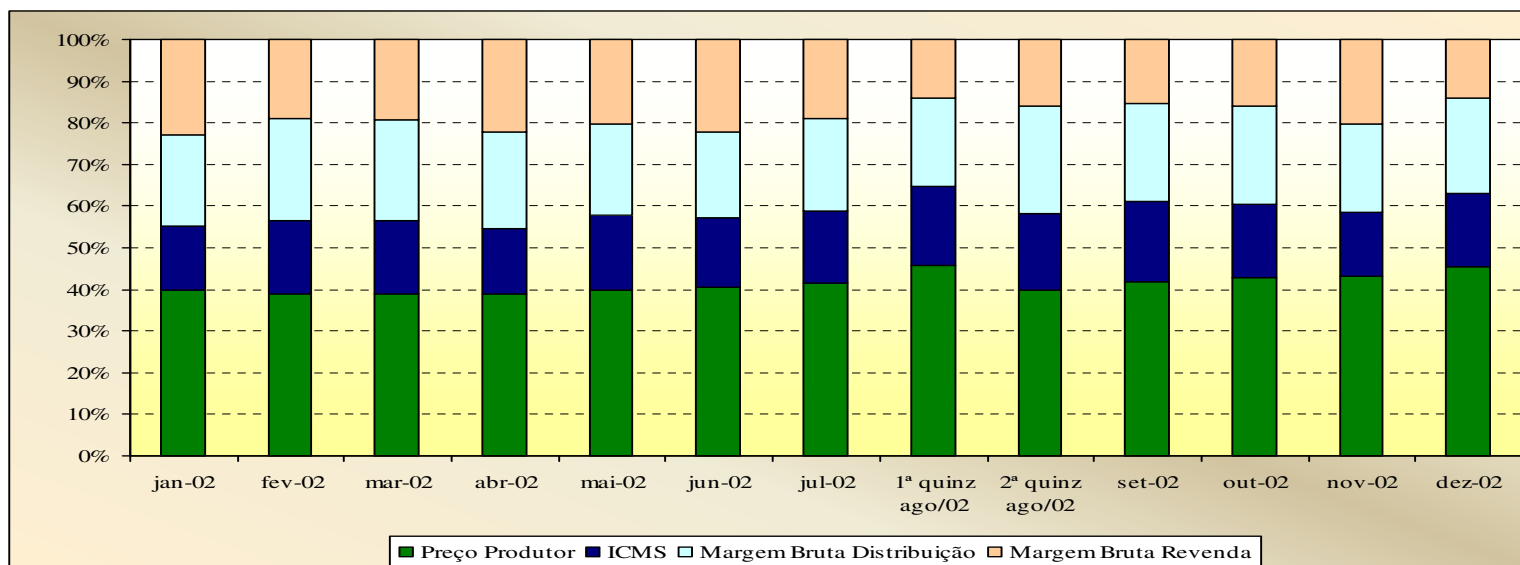

Valores
em
Percentuais
(%)