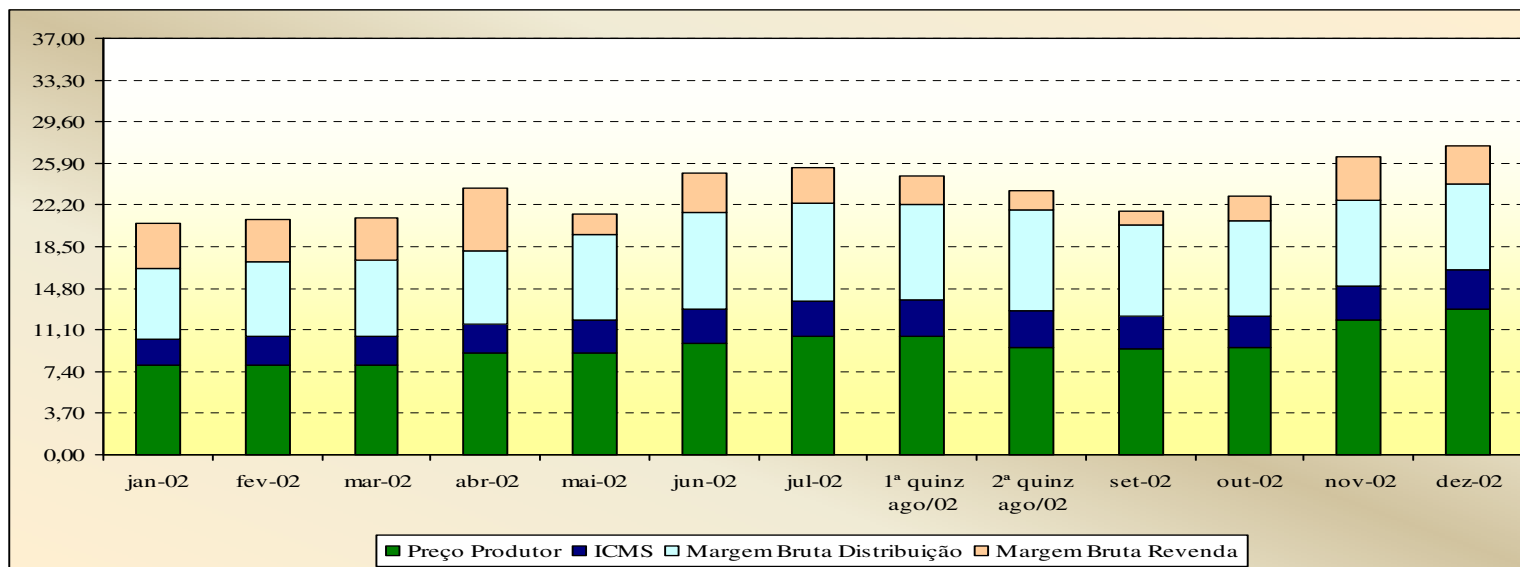

# Evolução dos Preços de GLP - Paraíba -

Valores  
em  
R\$ / 13 kg

Valores  
em  
Percentuais  
(%)

# Evolução dos Preços de GLP - Paraná -

Valores  
em  
R\$ / 13 kg

Valores  
em  
Percentuais  
(%)

Coordenadoria de Defesa da Concorrência

# Evolução dos Preços de GLP - Pernambuco -

Valores  
em  
R\$ / 13 kg

Valores  
em  
Percentuais  
(%)