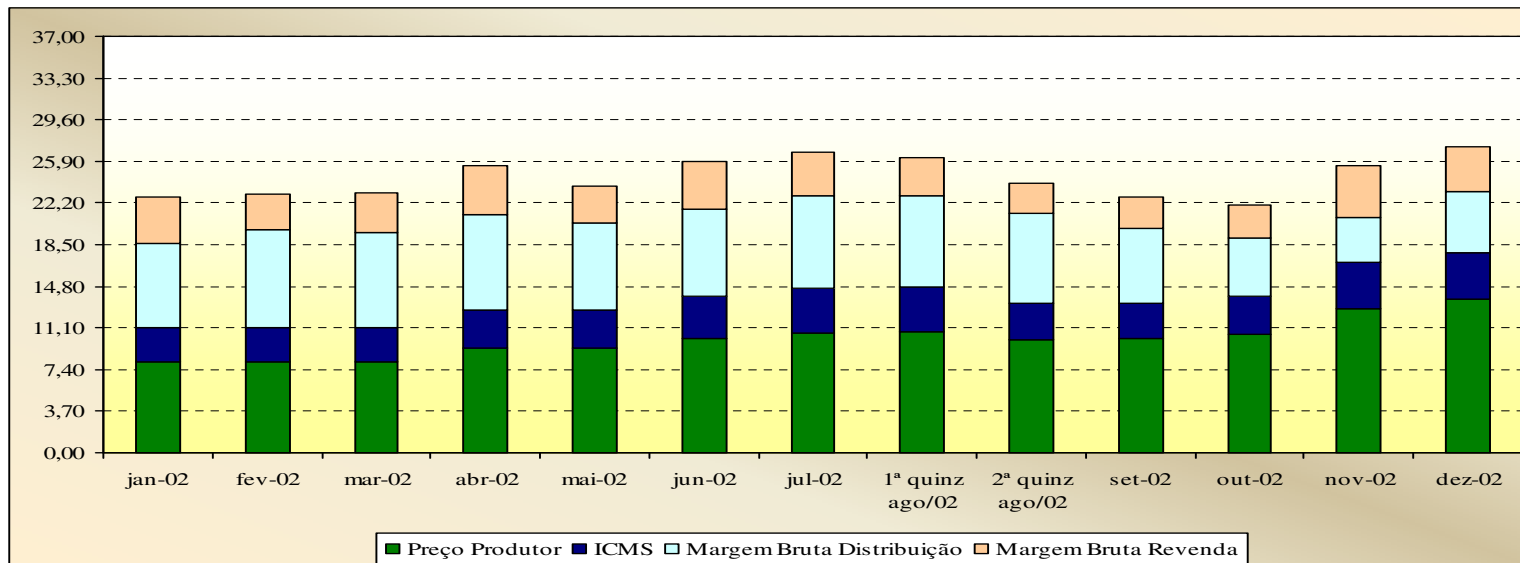

Evolução dos Preços de GLP - Paraná -

Valores
em
R$ / 13 kg