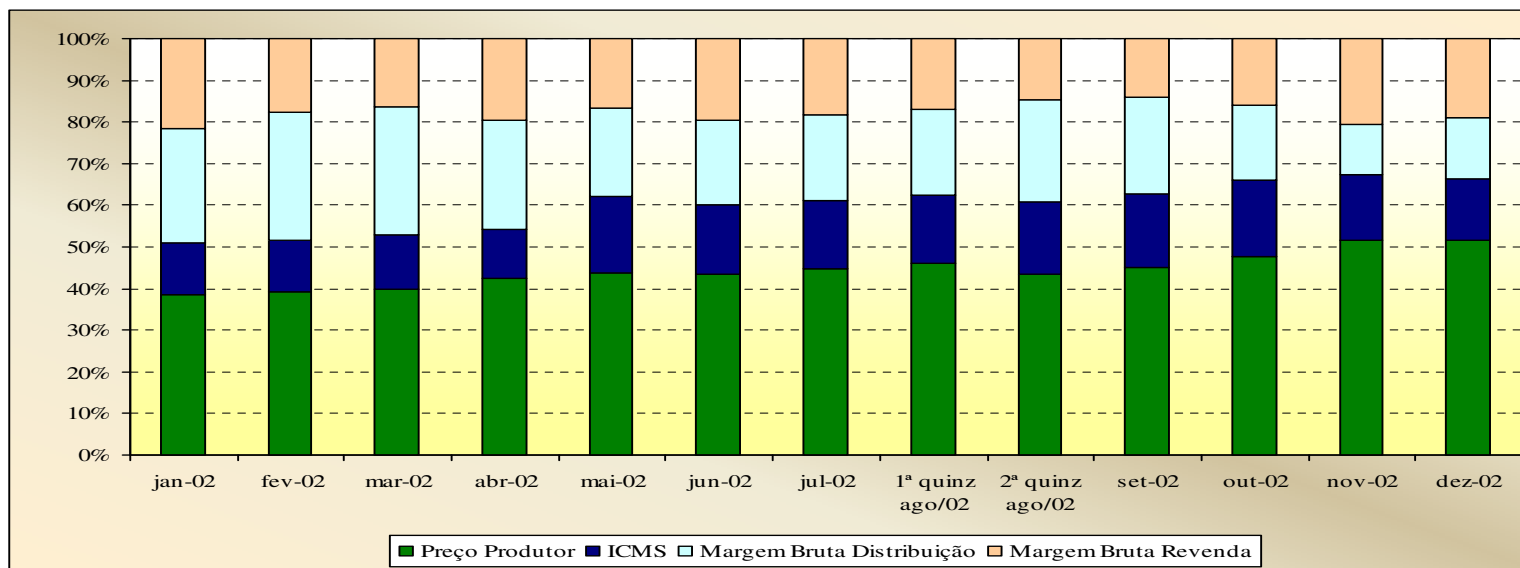

# Evolução dos Preços de GLP - Mato Grosso -

Valores  
em  
R\$ / 13 kg

Valores  
em  
Percentuais  
(%)

# Evolução dos Preços de GLP - Mato Grosso do Sul -

Valores  
em  
R\$ / 13 kg

Valores  
em  
Percentuais  
(%)

# Evolução dos Preços de GLP - Minas Gerais -

Valores  
em  
R\$ / 13 kg

Valores  
em  
Percentuais  
(%)