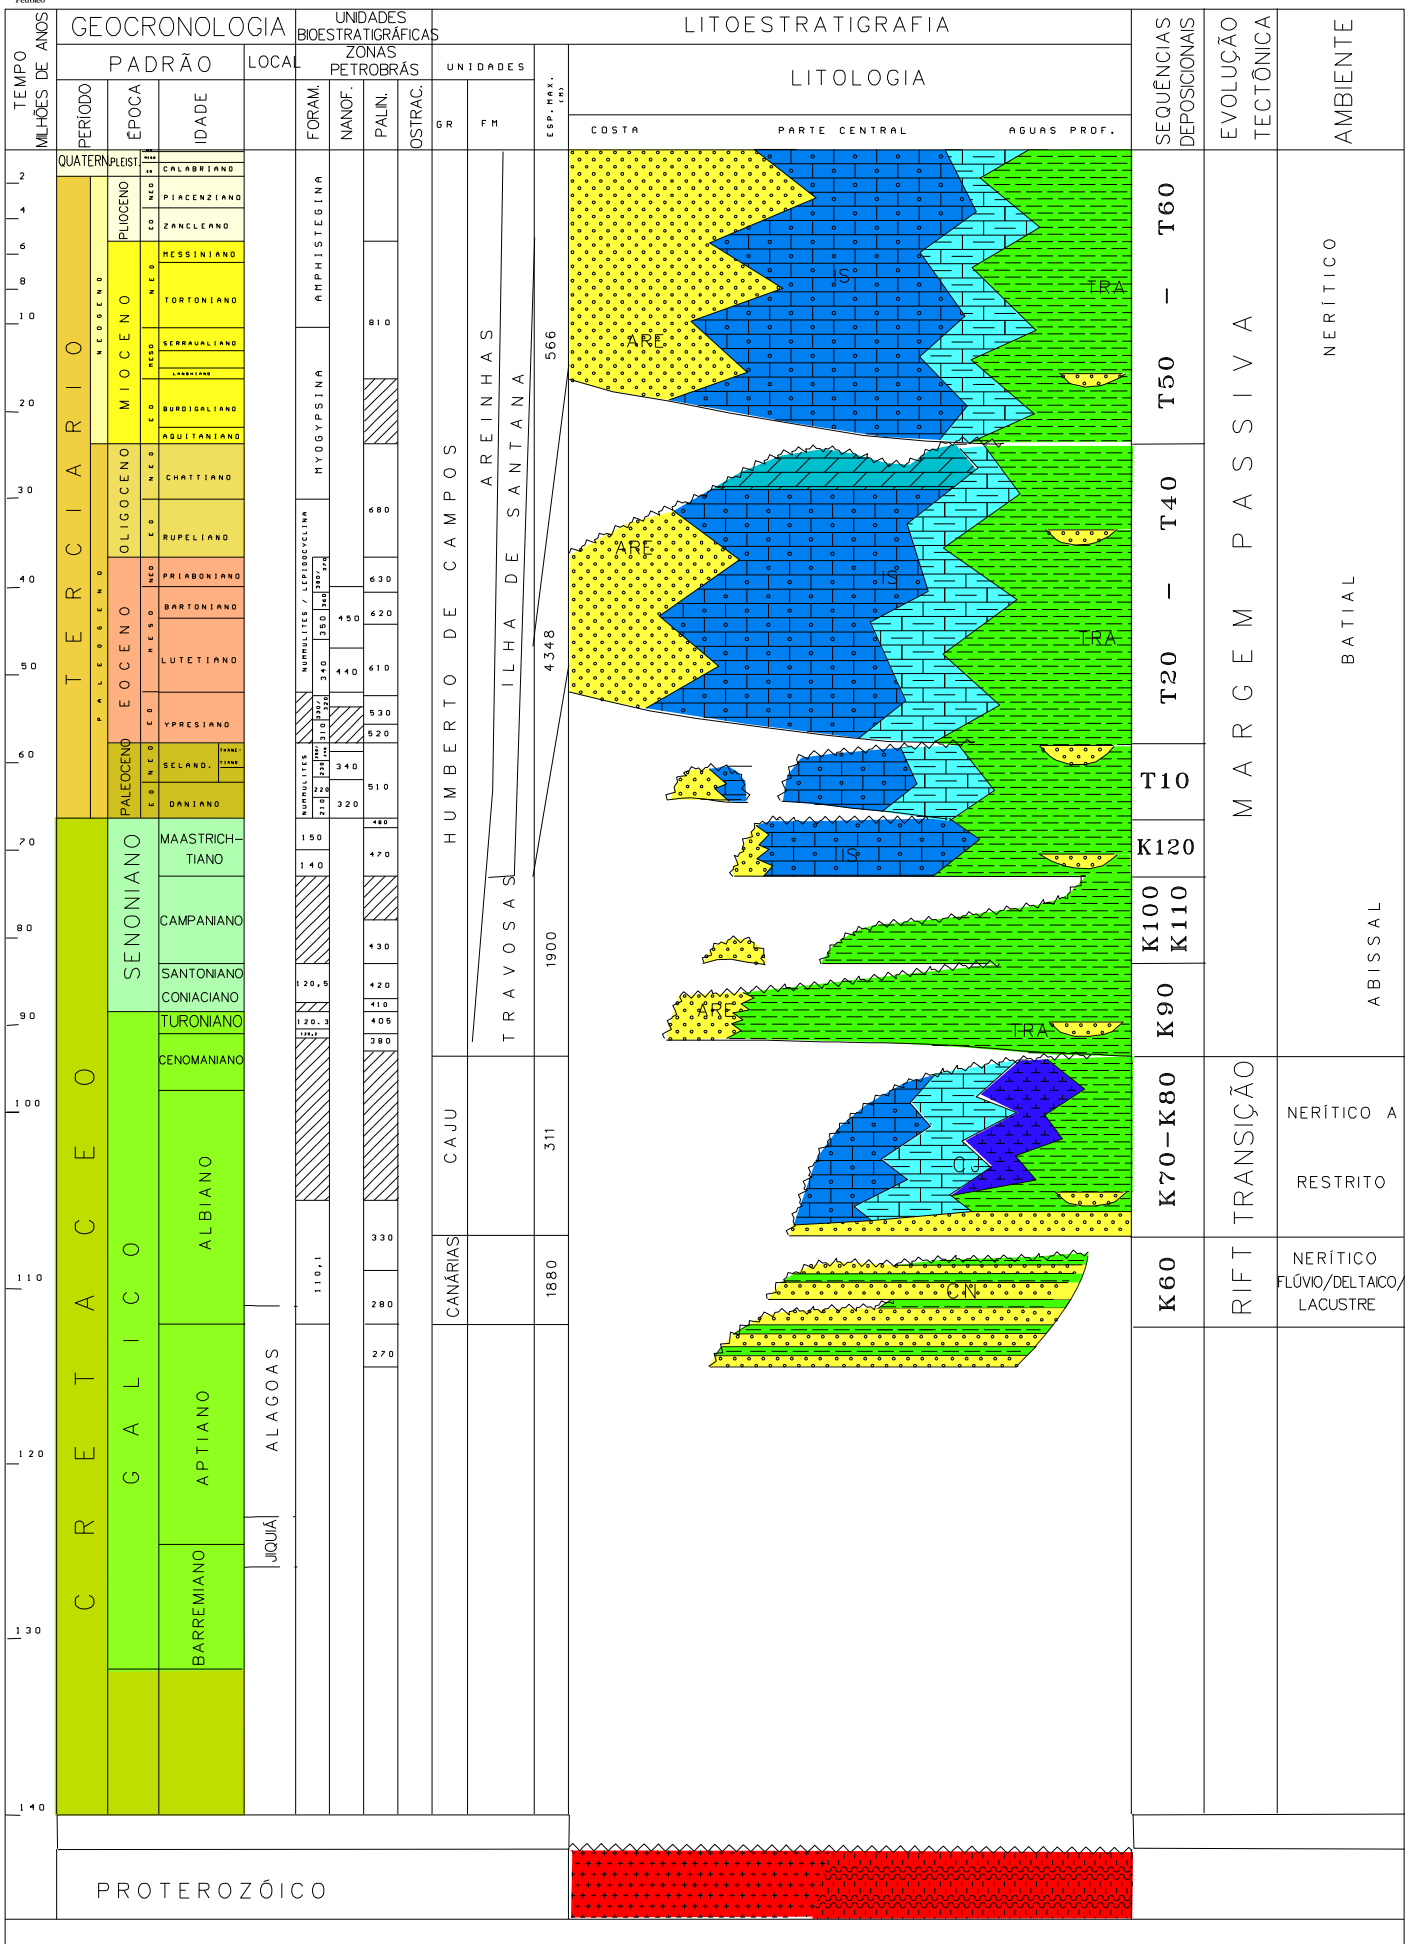

CARTA ESTRATIGRÁFICA DA BACIA DO PARÁ - MARANHÃO

PARA - MARANHÃO BASIN STRATIGRAPHIC CHART

Modificado de José A.S.L.Brandão e Flávio J. Feijó, 1994
 Modified from José A.S.L.Brandão e Flávio J. Feijó, 1994