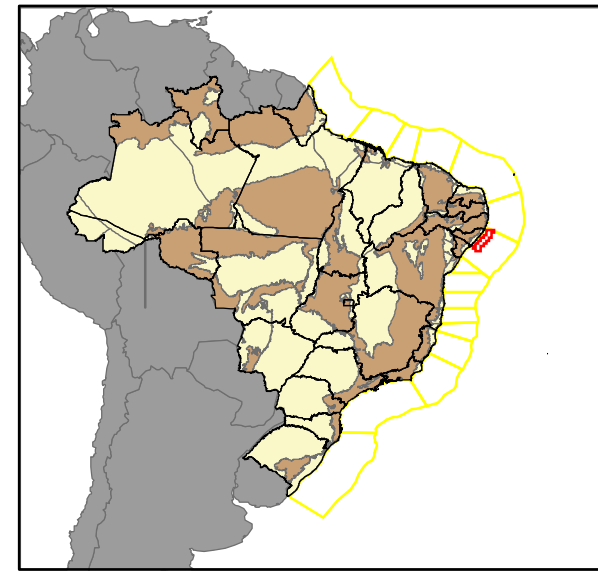

Bacia de Sergipe-Alagoas

Sergipe-Alagoas Basin

Legenda Legend

- 5 Capitais
Capitals
- Setores Oitava Rodada
Sectors - Round 8
- Blocos Oferecidos Rodada 8
Offered Blocks - Round 8
- Campos em Desenvolvimento ou Produção
Fields Under Development or Production

Blocos Exploratórios sob Concessão

Exploratory Blocks Under Concession

- Rodada 2
Round 2
- Rodada 6
Round 6

Batimetria - (m)

Bathymetry - (m)

- 0050 1000
- 0100 2000
- 0400 3000

- Bacias Sedimentares
Sedimentary Terrains
- Embasamento
Igneous and Metamorphic Terrains