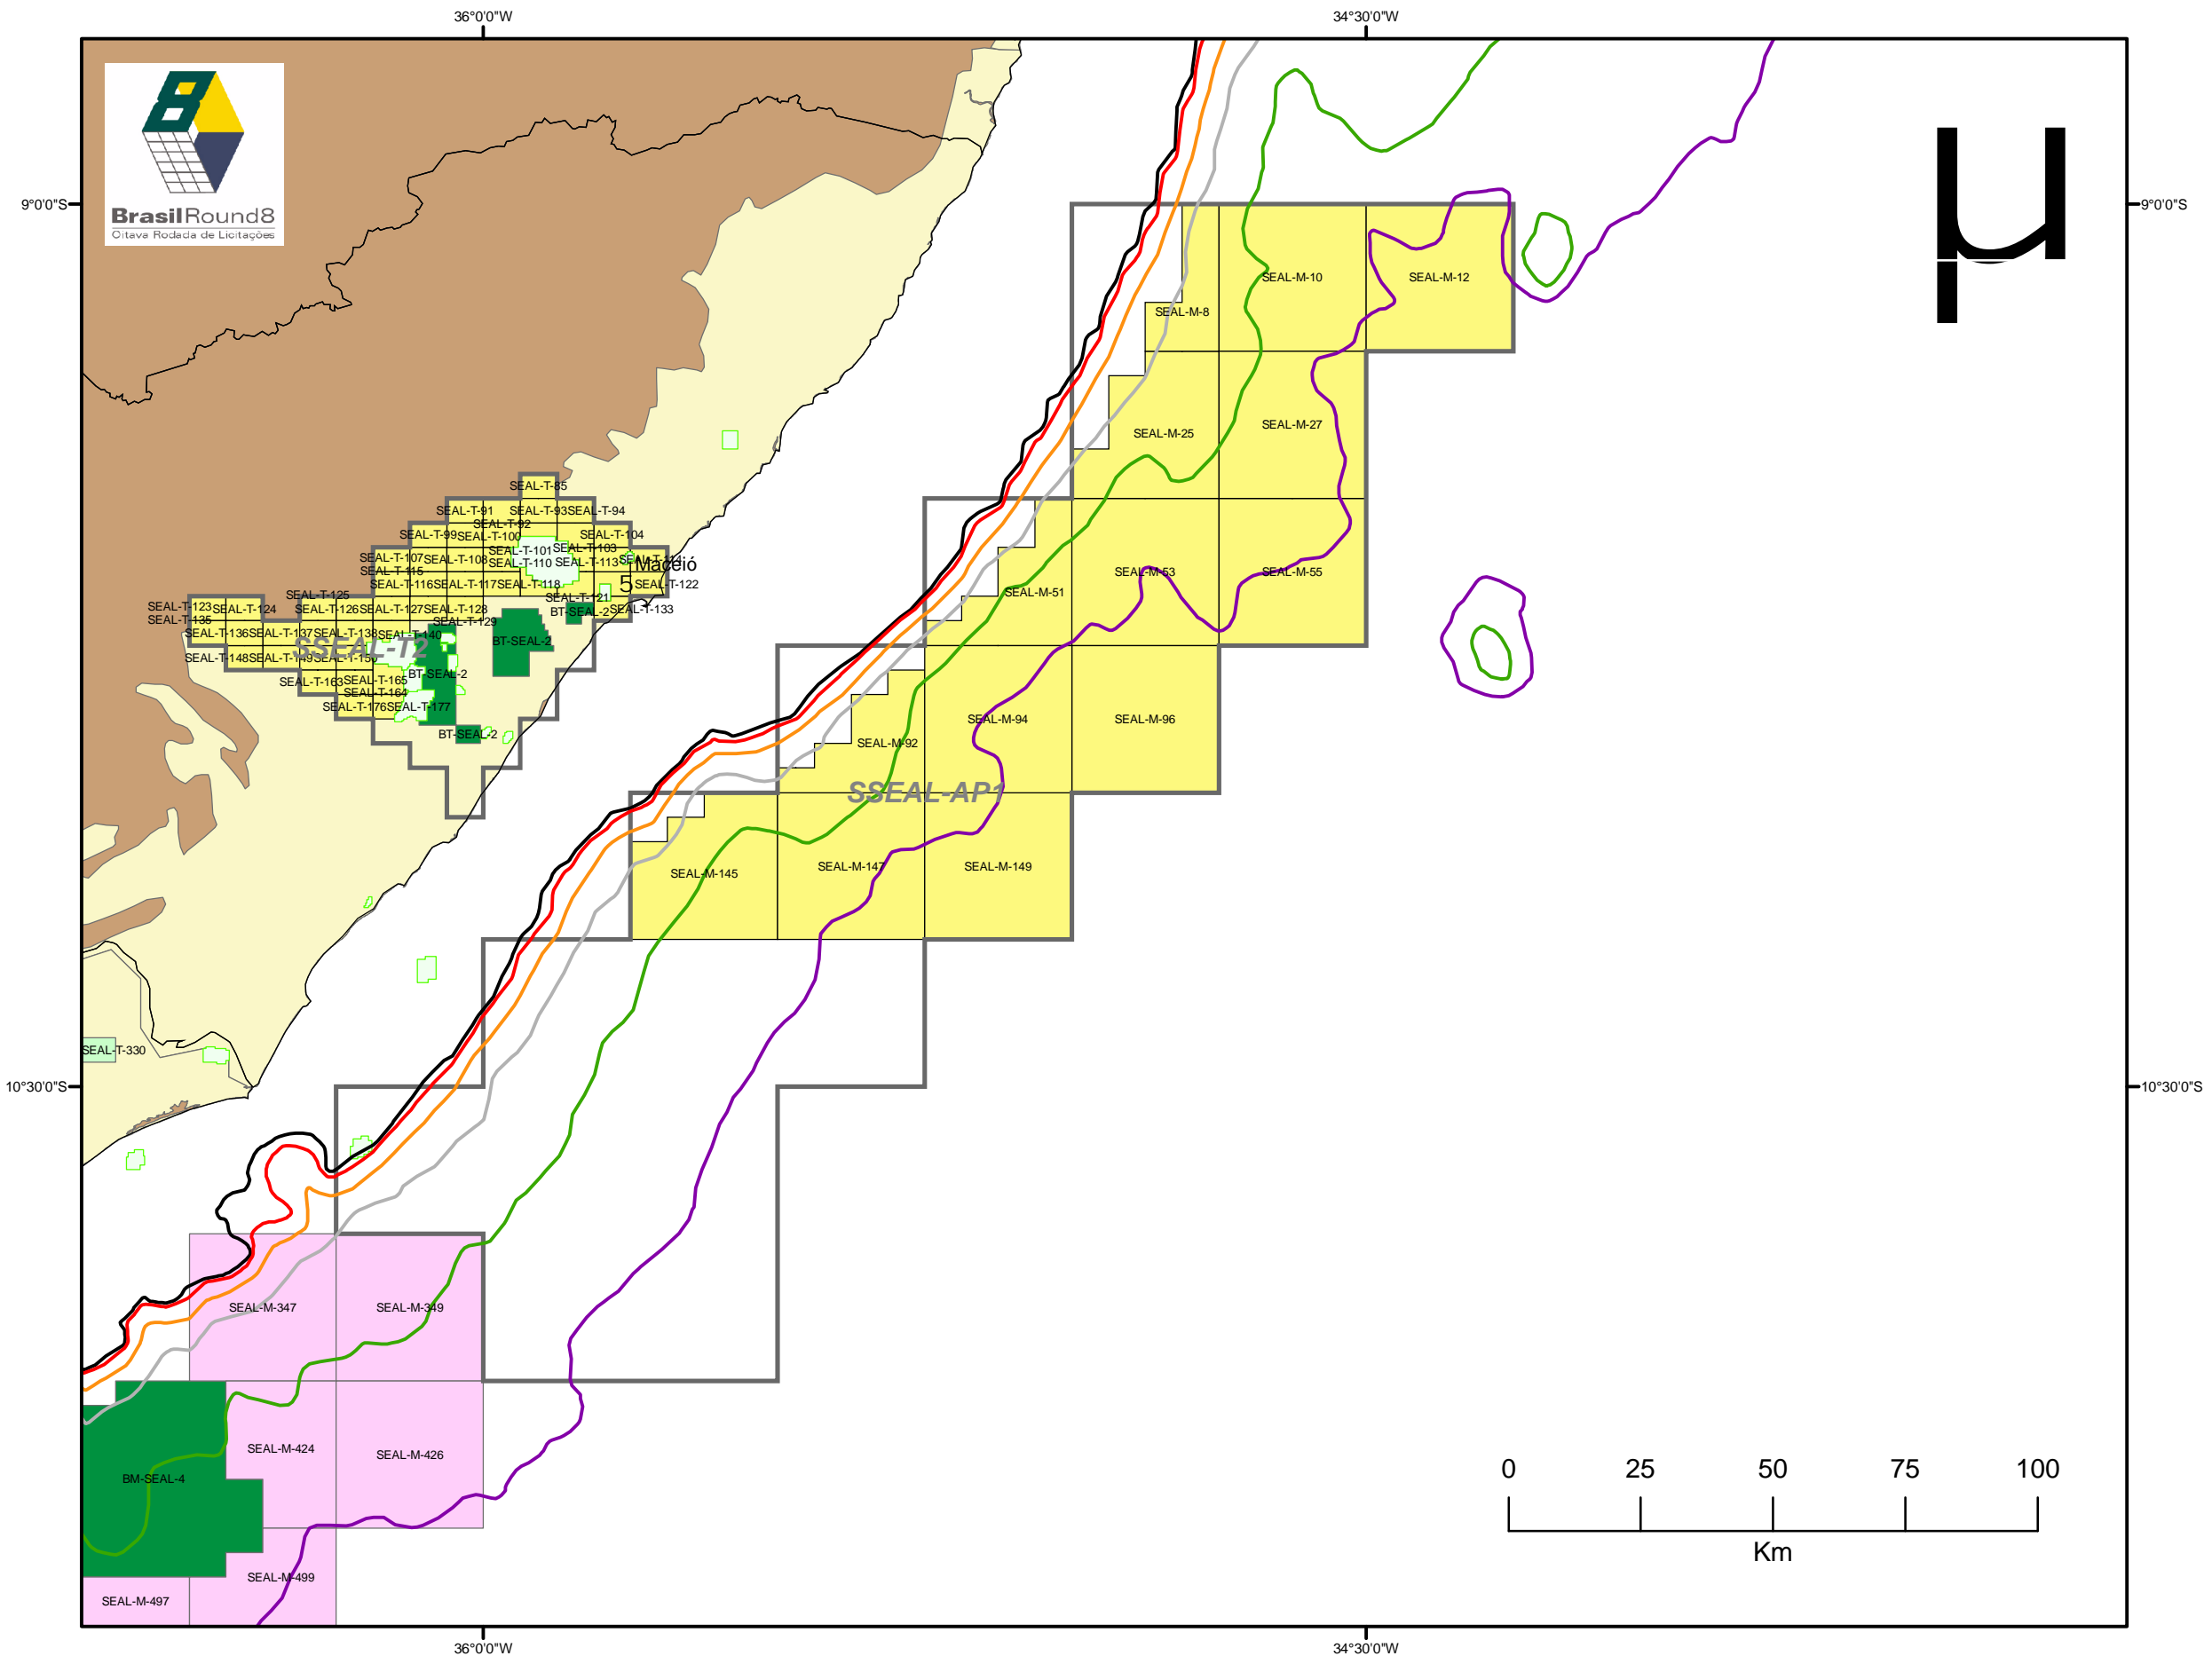

Bacia de Sergipe-Alagoas

Sergipe-Alagoas Basin

Legenda Legend

- 5 Capitais
Capitals
- Setores Oitava Rodada
Sectors - Round 8
- Blocos Oferecidos Rodada 8
Offered Blocks - Round 8
- Campos em Desenvolvimento ou Produção
Fields Under Development or Production

Blocos Exploratórios sob Concessão

Exploratory Blocks Under Concession

- Rodada 2
Round 2
- Rodada 6
Round 6

Batimetria - (m)

Bathymetry - (m)

- 0050 1000
- 0100 2000
- 0400 3000

- Bacias Sedimentares
Sedimentary Terrains
- Embasamento
Igneous and Metamorphic Terrains