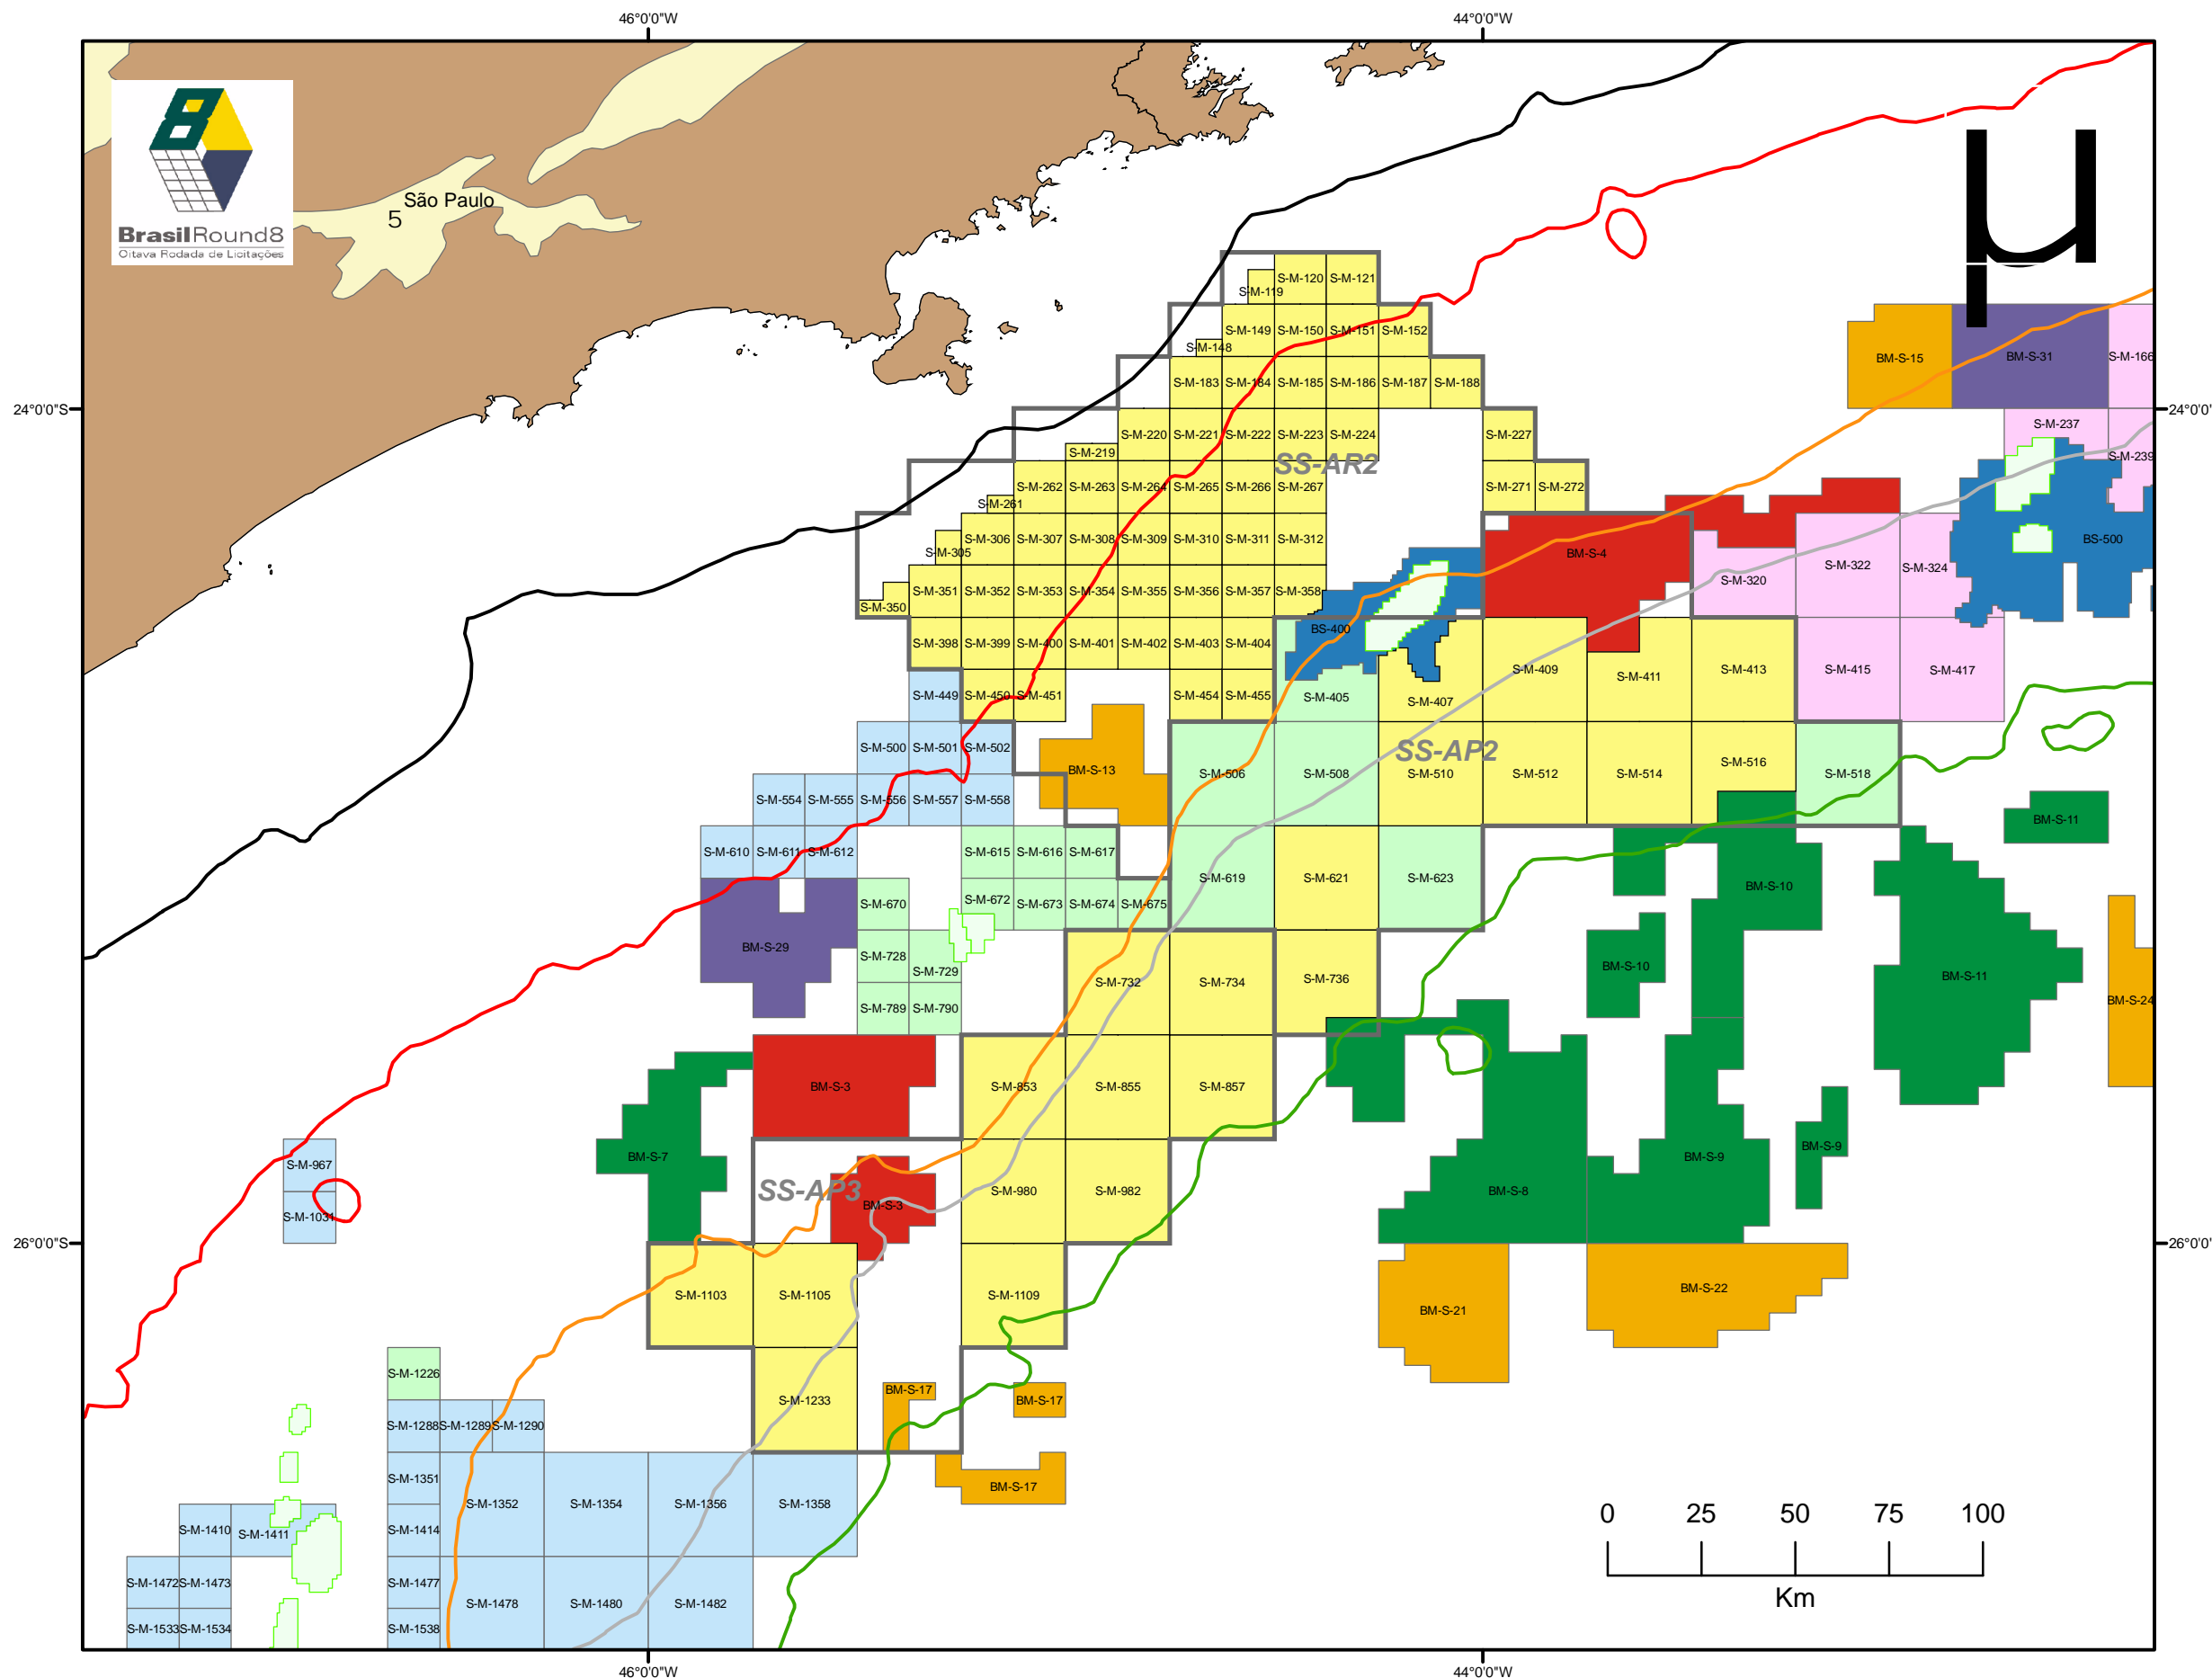

Bacia de Santos

Santos Basin

São Paulo 5

Legenda

Legend

- 5 Capitais
Capitals
 - Setores
Sectors - Round 8
 - Blocos Oferecidos Rodada 8
Offered Blocks - Round 8
 - Campos em Desenvolvimento ou Produção
Fields Under Development or Production
- Blocos Exploratórios sob Concessão**
Exploratory Blocks Under Concession
- Rodada 0
Round 0
 - Rodada 1
Round 1
 - Rodada 2
Round 2
 - Rodada 3
Round 3
 - Rodada 4
Round 4
 - Rodada 5
Round 5
 - Rodada 6
Round 6
 - Rodada 7
Round 7

Batimetria - (m)

Bathymetry - (m)

- 0050
- 0100
- 0400
- 1000
- 2000
- 3000

- Bacias Sedimentares
Sedimentary Terrains
- Embasamento
Igneous and Metamorphic Terrains