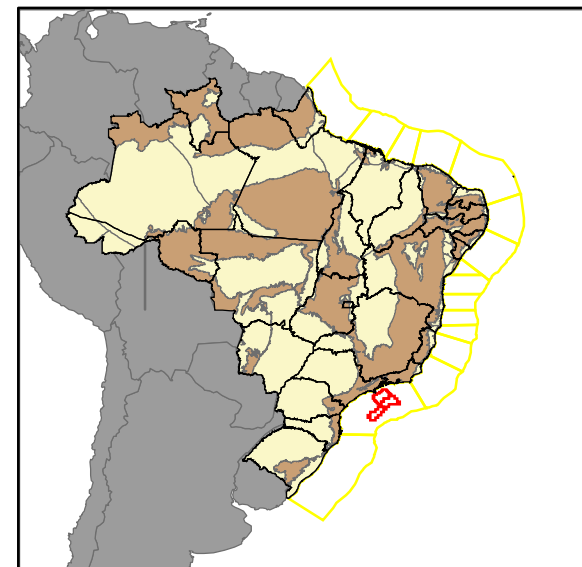

Bacia de Santos

Santos Basin

São Paulo 5

Legenda

Legend

- 5 Capitais
Capitals
 - Setores
Sectors - Round 8
 - Blocos Oferecidos Rodada 8
Offered Blocks - Round 8
 - Campos em Desenvolvimento ou Produção
Fields Under Development or Production
- Blocos Exploratórios sob Concessão**
Exploratory Blocks Under Concession
- Rodada 0
Round 0
 - Rodada 1
Round 1
 - Rodada 2
Round 2
 - Rodada 3
Round 3
 - Rodada 4
Round 4
 - Rodada 5
Round 5
 - Rodada 6
Round 6
 - Rodada 7
Round 7

Batimetria - (m)

Bathymetry - (m)

- 0050
- 0100
- 0400
- 1000
- 2000
- 3000

- Bacias Sedimentares
Sedimentary Terrains
- Embasamento
Igneous and Metamorphic Terrains