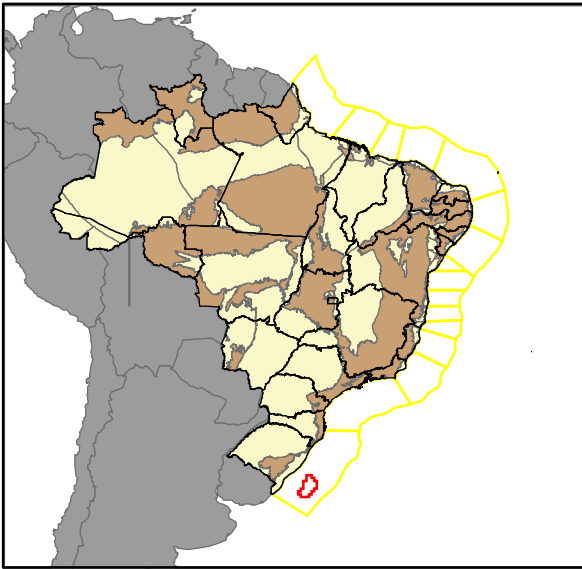

Bacia de Pelotas

Pelotas Basin

Legenda
Legend

- 5 Capitais
Capitals
- Setores Oitava Rodada
Sectors - Round 8
- Blocos Oferecidos Rodada 8
Offered Blocks - Round 8
- Blocos Exploratórios sob Concessão
Exploratory Blocks Under Concession
- Rodada 6
Round 6
- Batimetria - (m)
Bathymetry - (m)
- 0050 1000
- 0100 2000
- 0400 3000
- Bacias Sedimentares
Sedimentary Terrains
- Embasamento
Igneous and Metamorphic Terrains