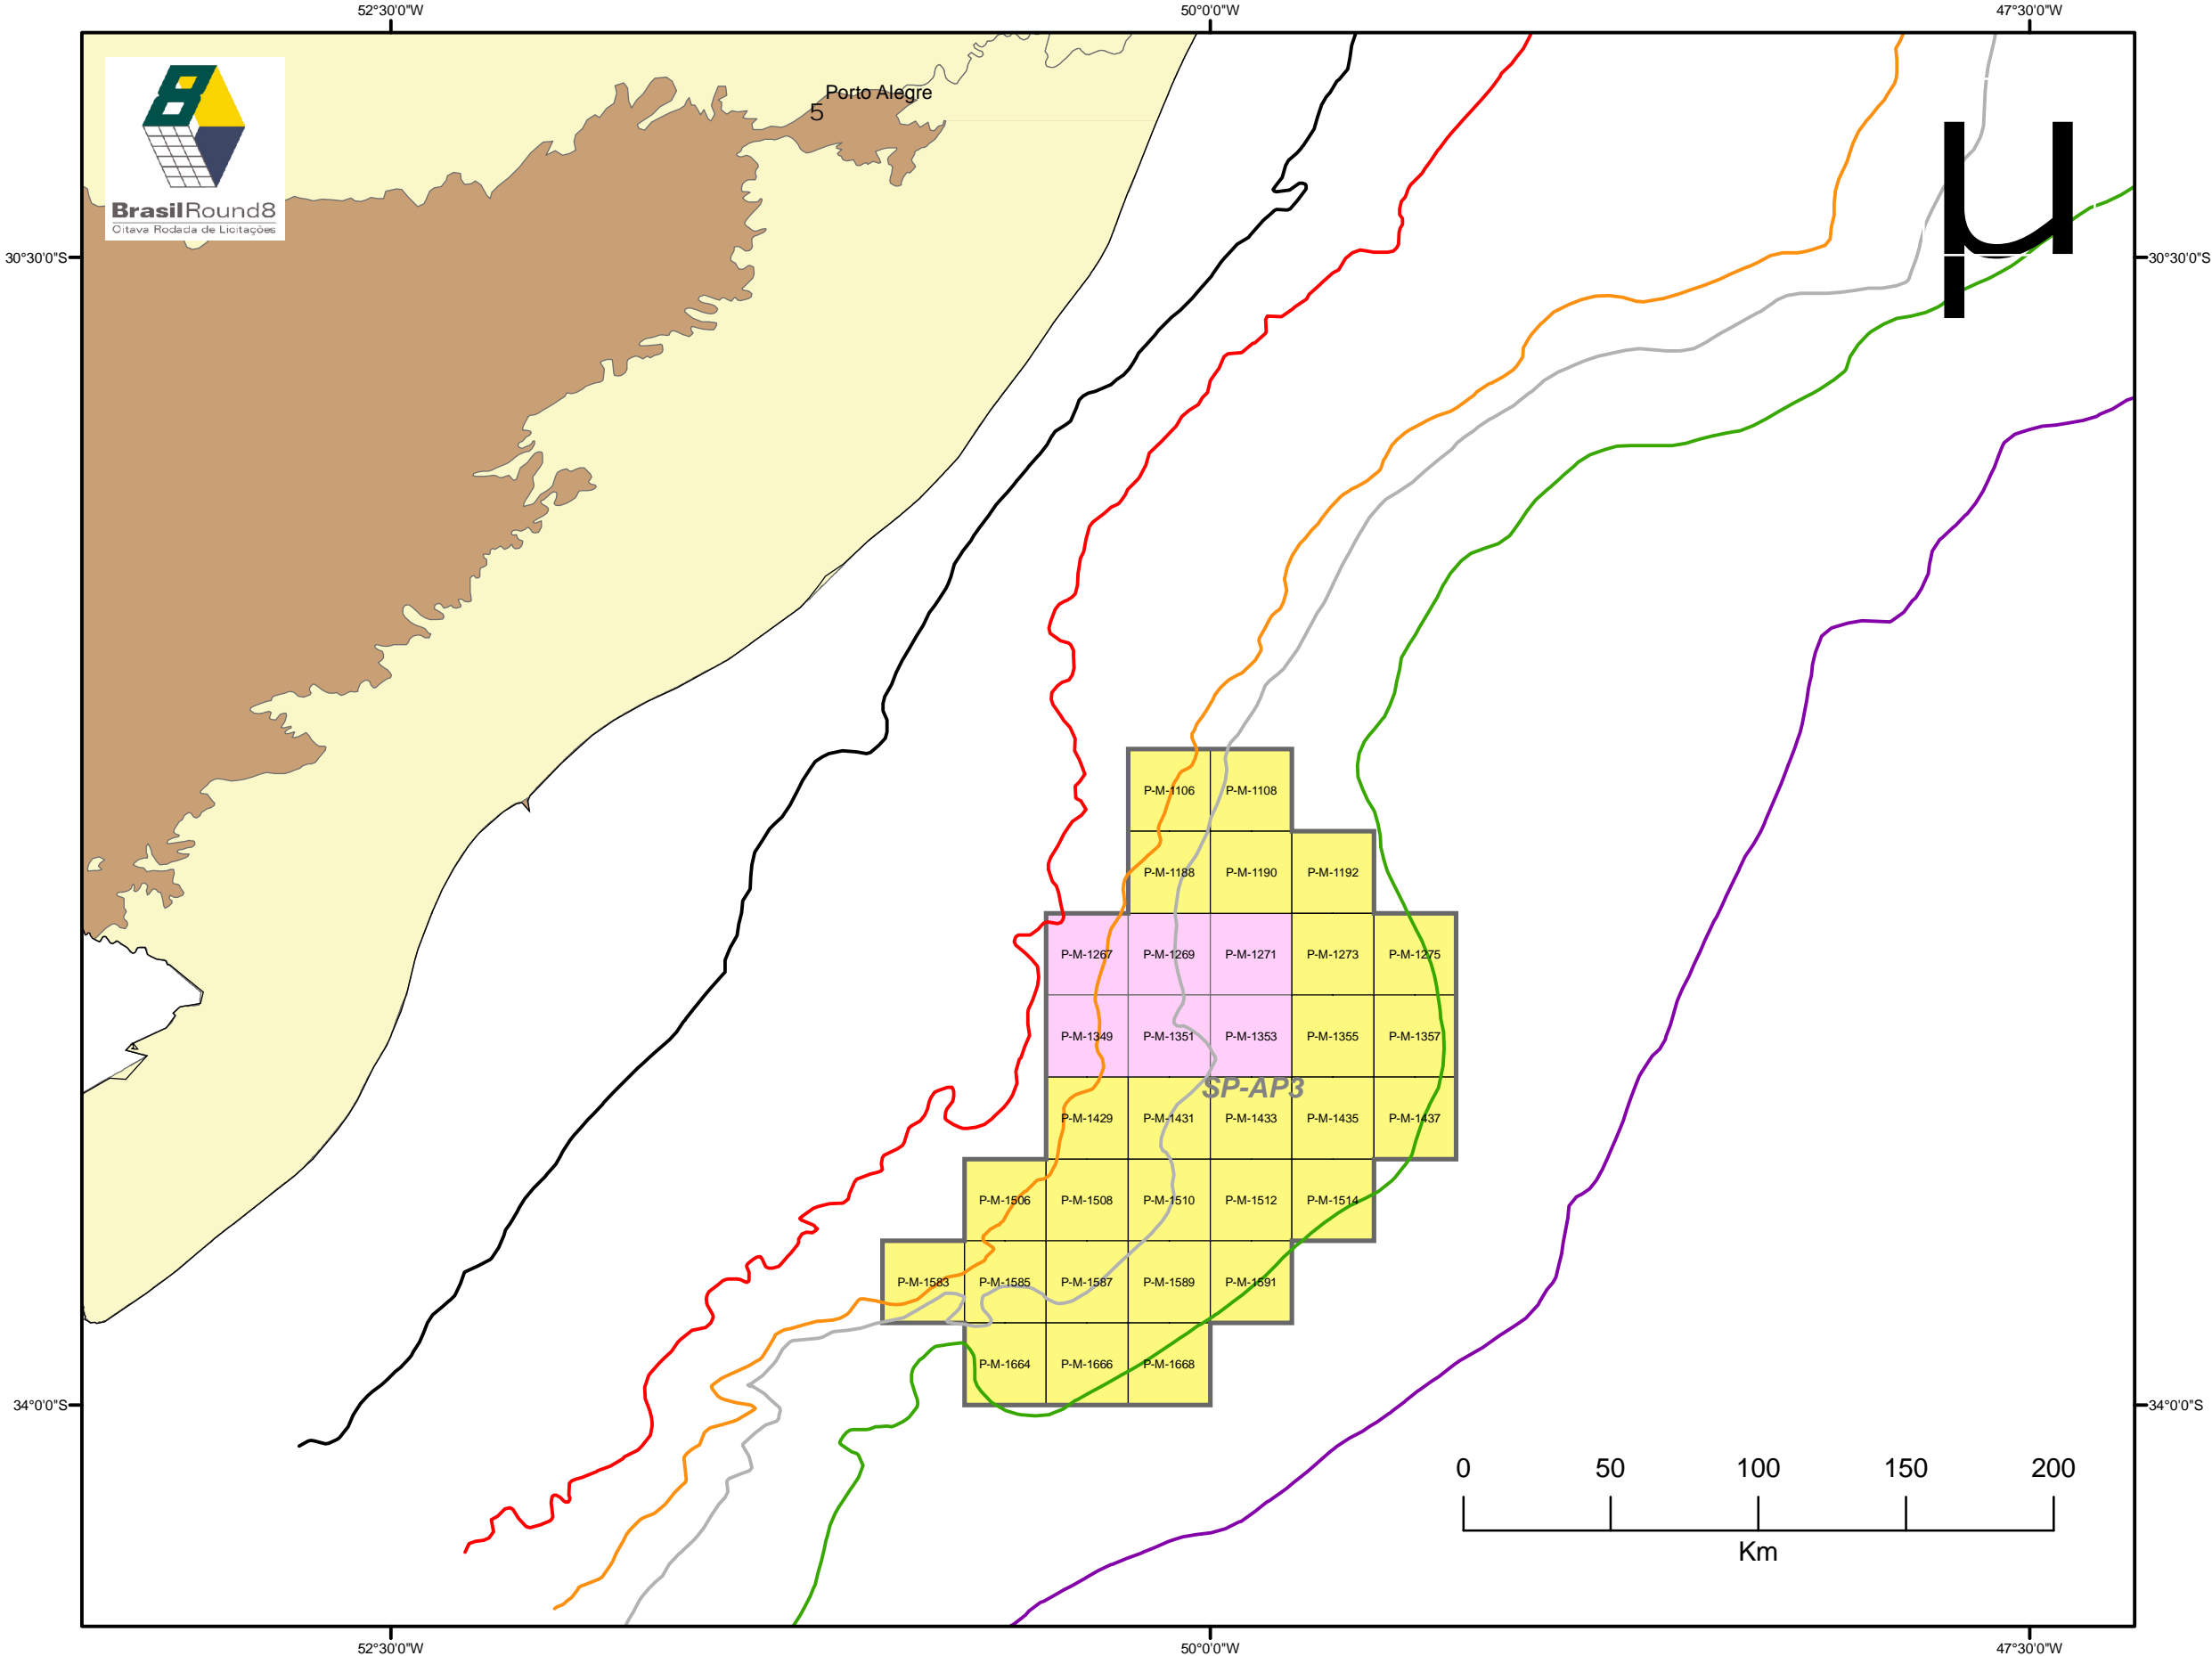

Bacia de Pelotas

Pelotas Basin

Legenda
Legend

- 5 Capitais
Capitals
- Setores Oitava Rodada
Sectors - Round 8
- Blocos Oferecidos Rodada 8
Offered Blocks - Round 8
- Blocos Exploratórios sob Concessão
Exploratory Blocks Under Concession
- Rodada 6
Round 6
- Batimetria - (m)
Bathymetry - (m)
- 0050 1000
- 0100 2000
- 0400 3000
- Bacias Sedimentares
Sedimentary Terrains
- Embasamento
Igneous and Metamorphic Terrains

www.Brasil-Rounds.gov.br
Atualizado - Updated 02/08/2006