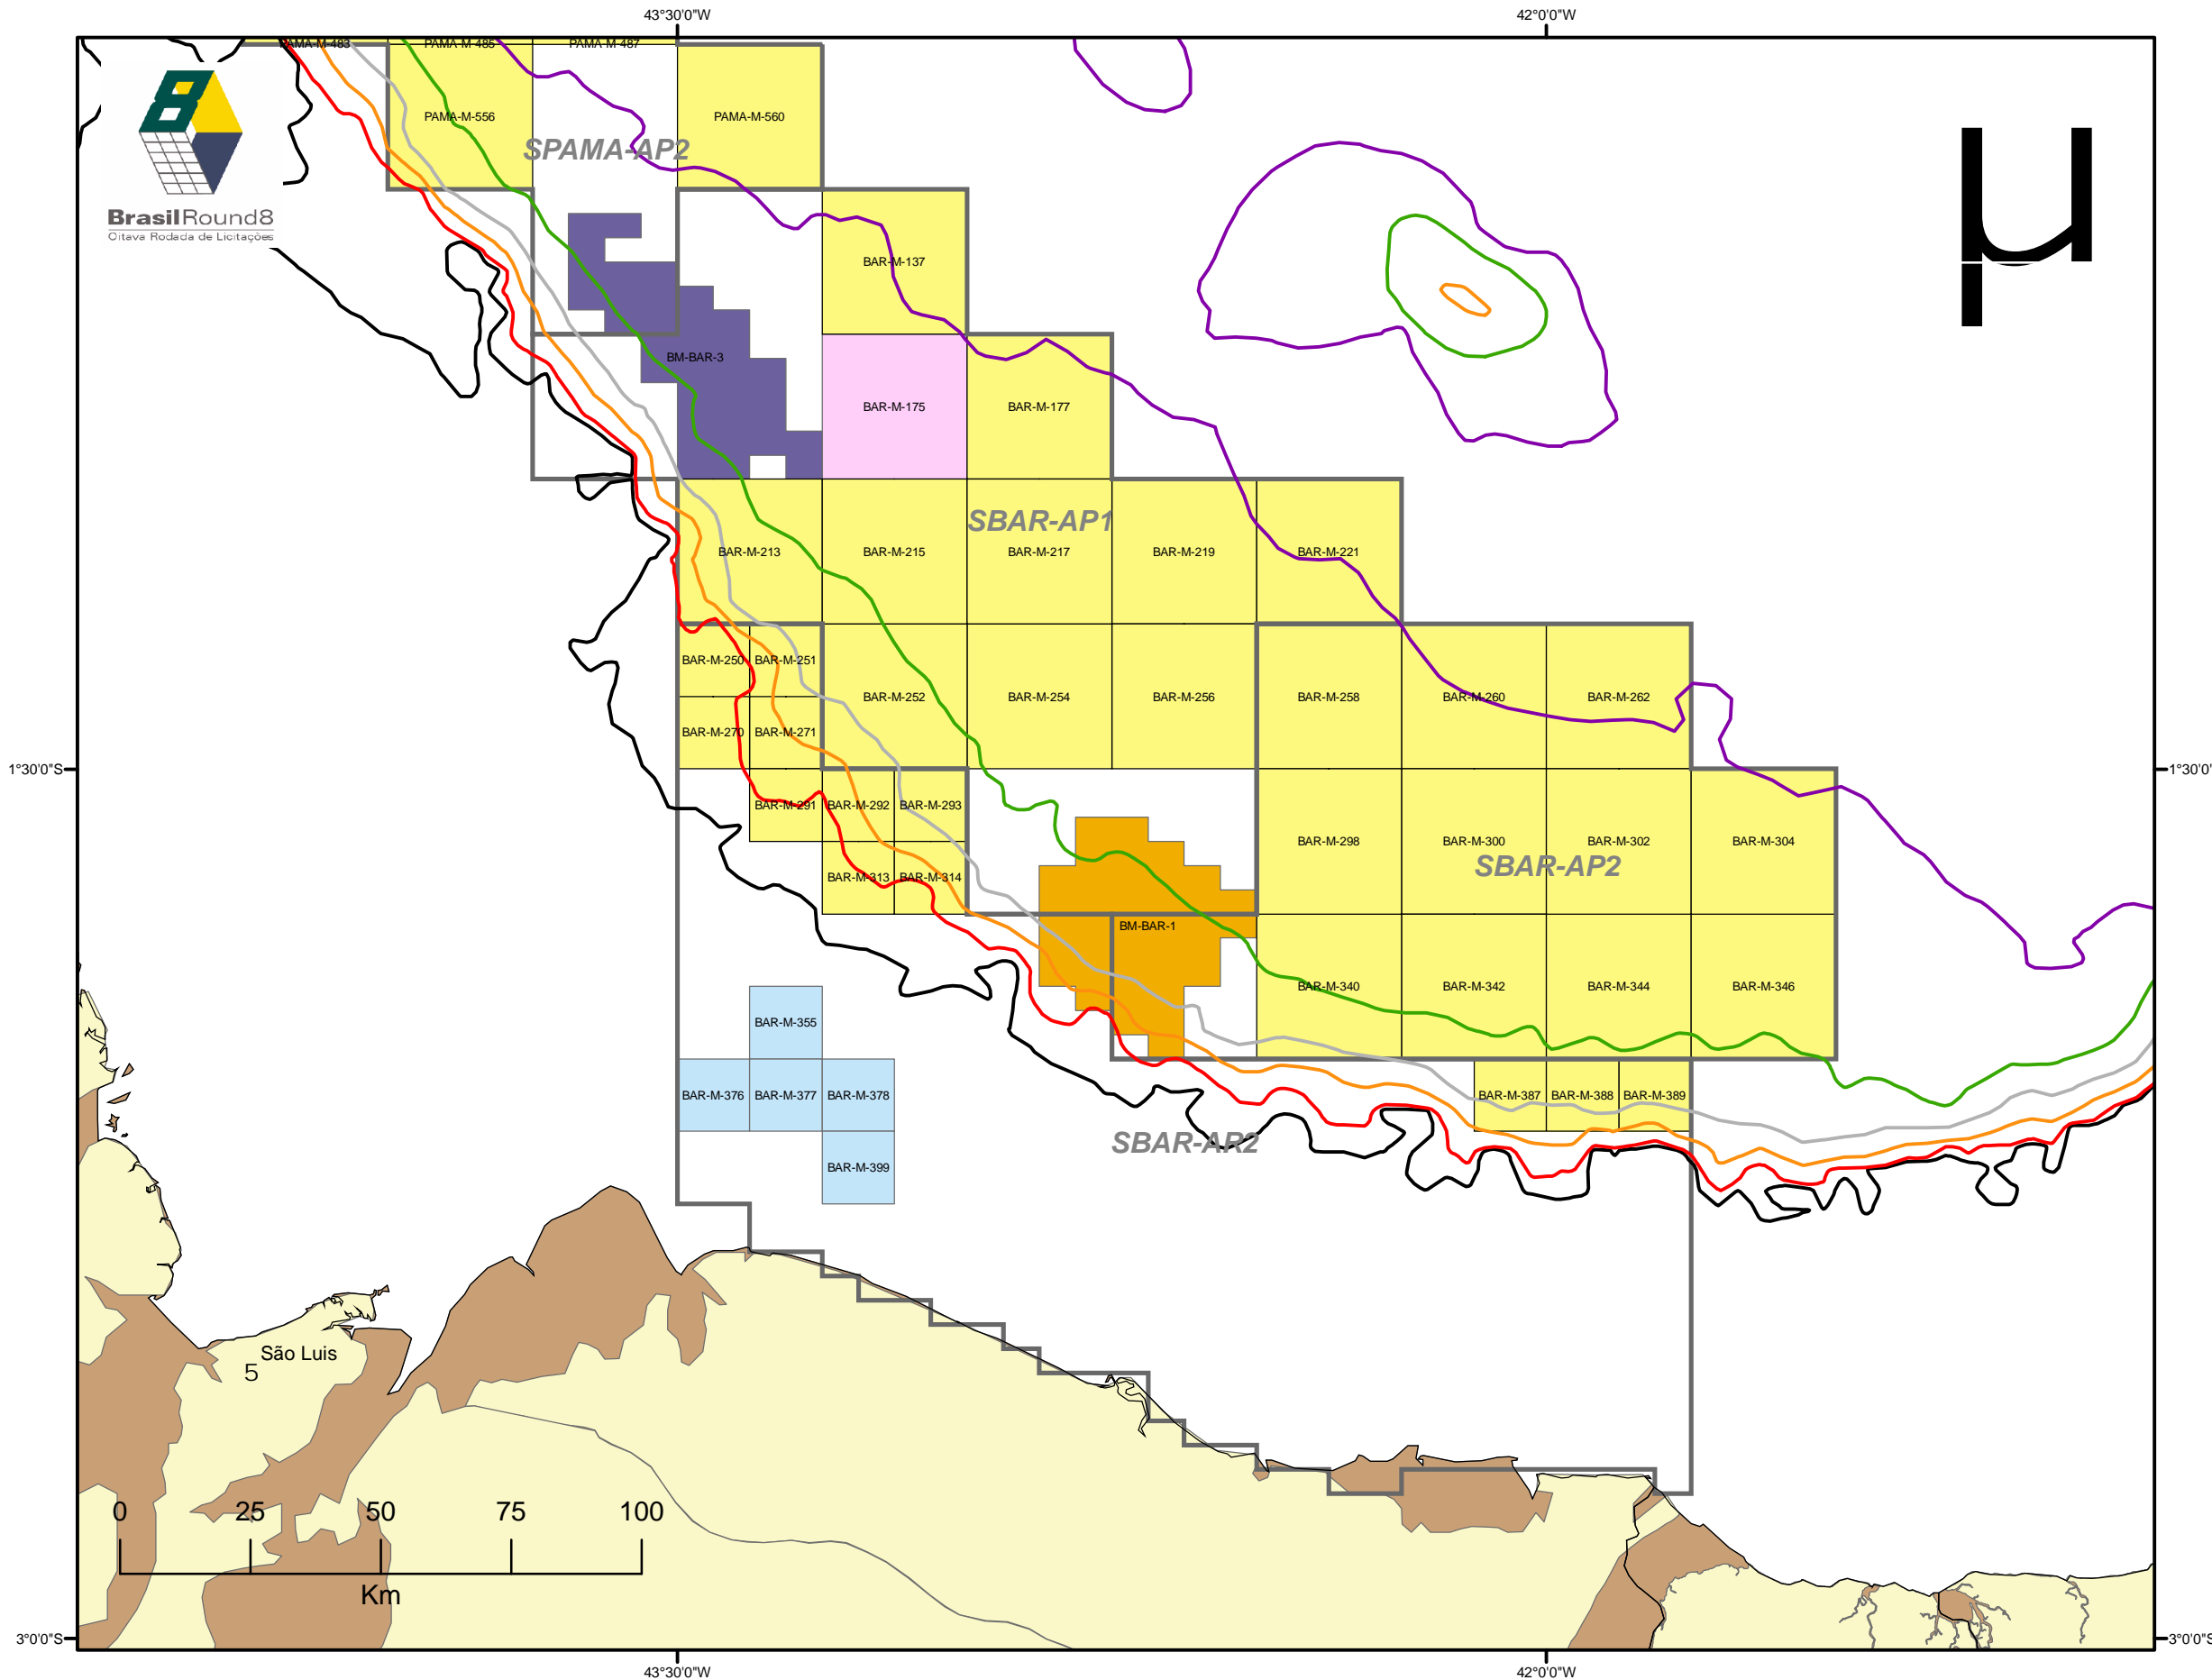

# Bacia de Barreirinhas

## Barreirinhas Basin

**Legenda**  
*Legend*

- 5 Capitais  
*Capitals*
- Setores Oitava Rodada  
*Sectors - Round 8*
- Blocos Oferecidos Rodada 8  
*Offered Blocks - Round 8*

**Blocos Exploratórios sob Concessão**  
*Exploratory Blocks Under Concession*

- Rodada 3  
*Round 3*
- Rodada 4  
*Round 4*
- Rodada 5  
*Round 5*
- Rodada 6  
*Round 6*

**Batimetria - (m)**  
*Bathymetry - (m)*

- 0050 1000
- 0100 2000
- 0400 3000

Bacias Sedimentares  
*Sedimentary Terrains*

Embasamento  
*Igneous and Metamorphic Terrains*

[www.Brasil-Rounds.gov.br](http://www.Brasil-Rounds.gov.br)  
Atualizado - Updated 02/08/2006