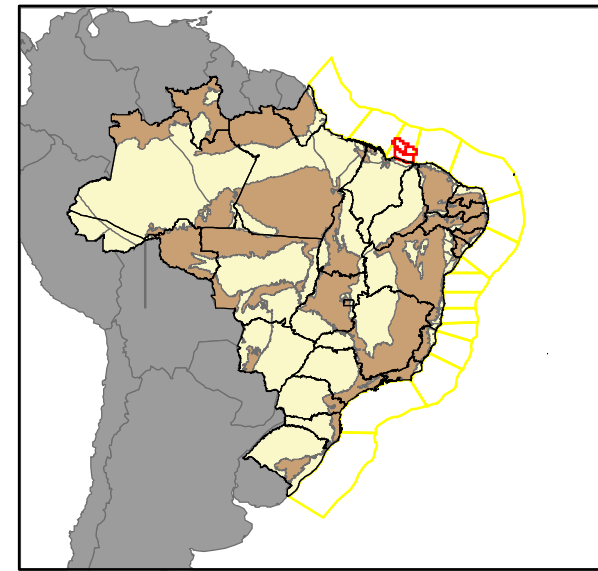

# Bacia de Barreirinhas

## Barreirinhas Basin

**Legenda**  
*Legend*

- 5 Capitais  
*Capitals*
- Setores Oitava Rodada  
*Sectors - Round 8*
- Blocos Oferecidos Rodada 8  
*Offered Blocks - Round 8*

**Blocos Exploratórios sob Concessão**  
*Exploratory Blocks Under Concession*

- Rodada 3  
*Round 3*
- Rodada 4  
*Round 4*
- Rodada 5  
*Round 5*
- Rodada 6  
*Round 6*

**Batimetria - (m)**  
*Bathymetry - (m)*

- 0050 1000
- 0100 2000
- 0400 3000

Bacias Sedimentares  
*Sedimentary Terrains*