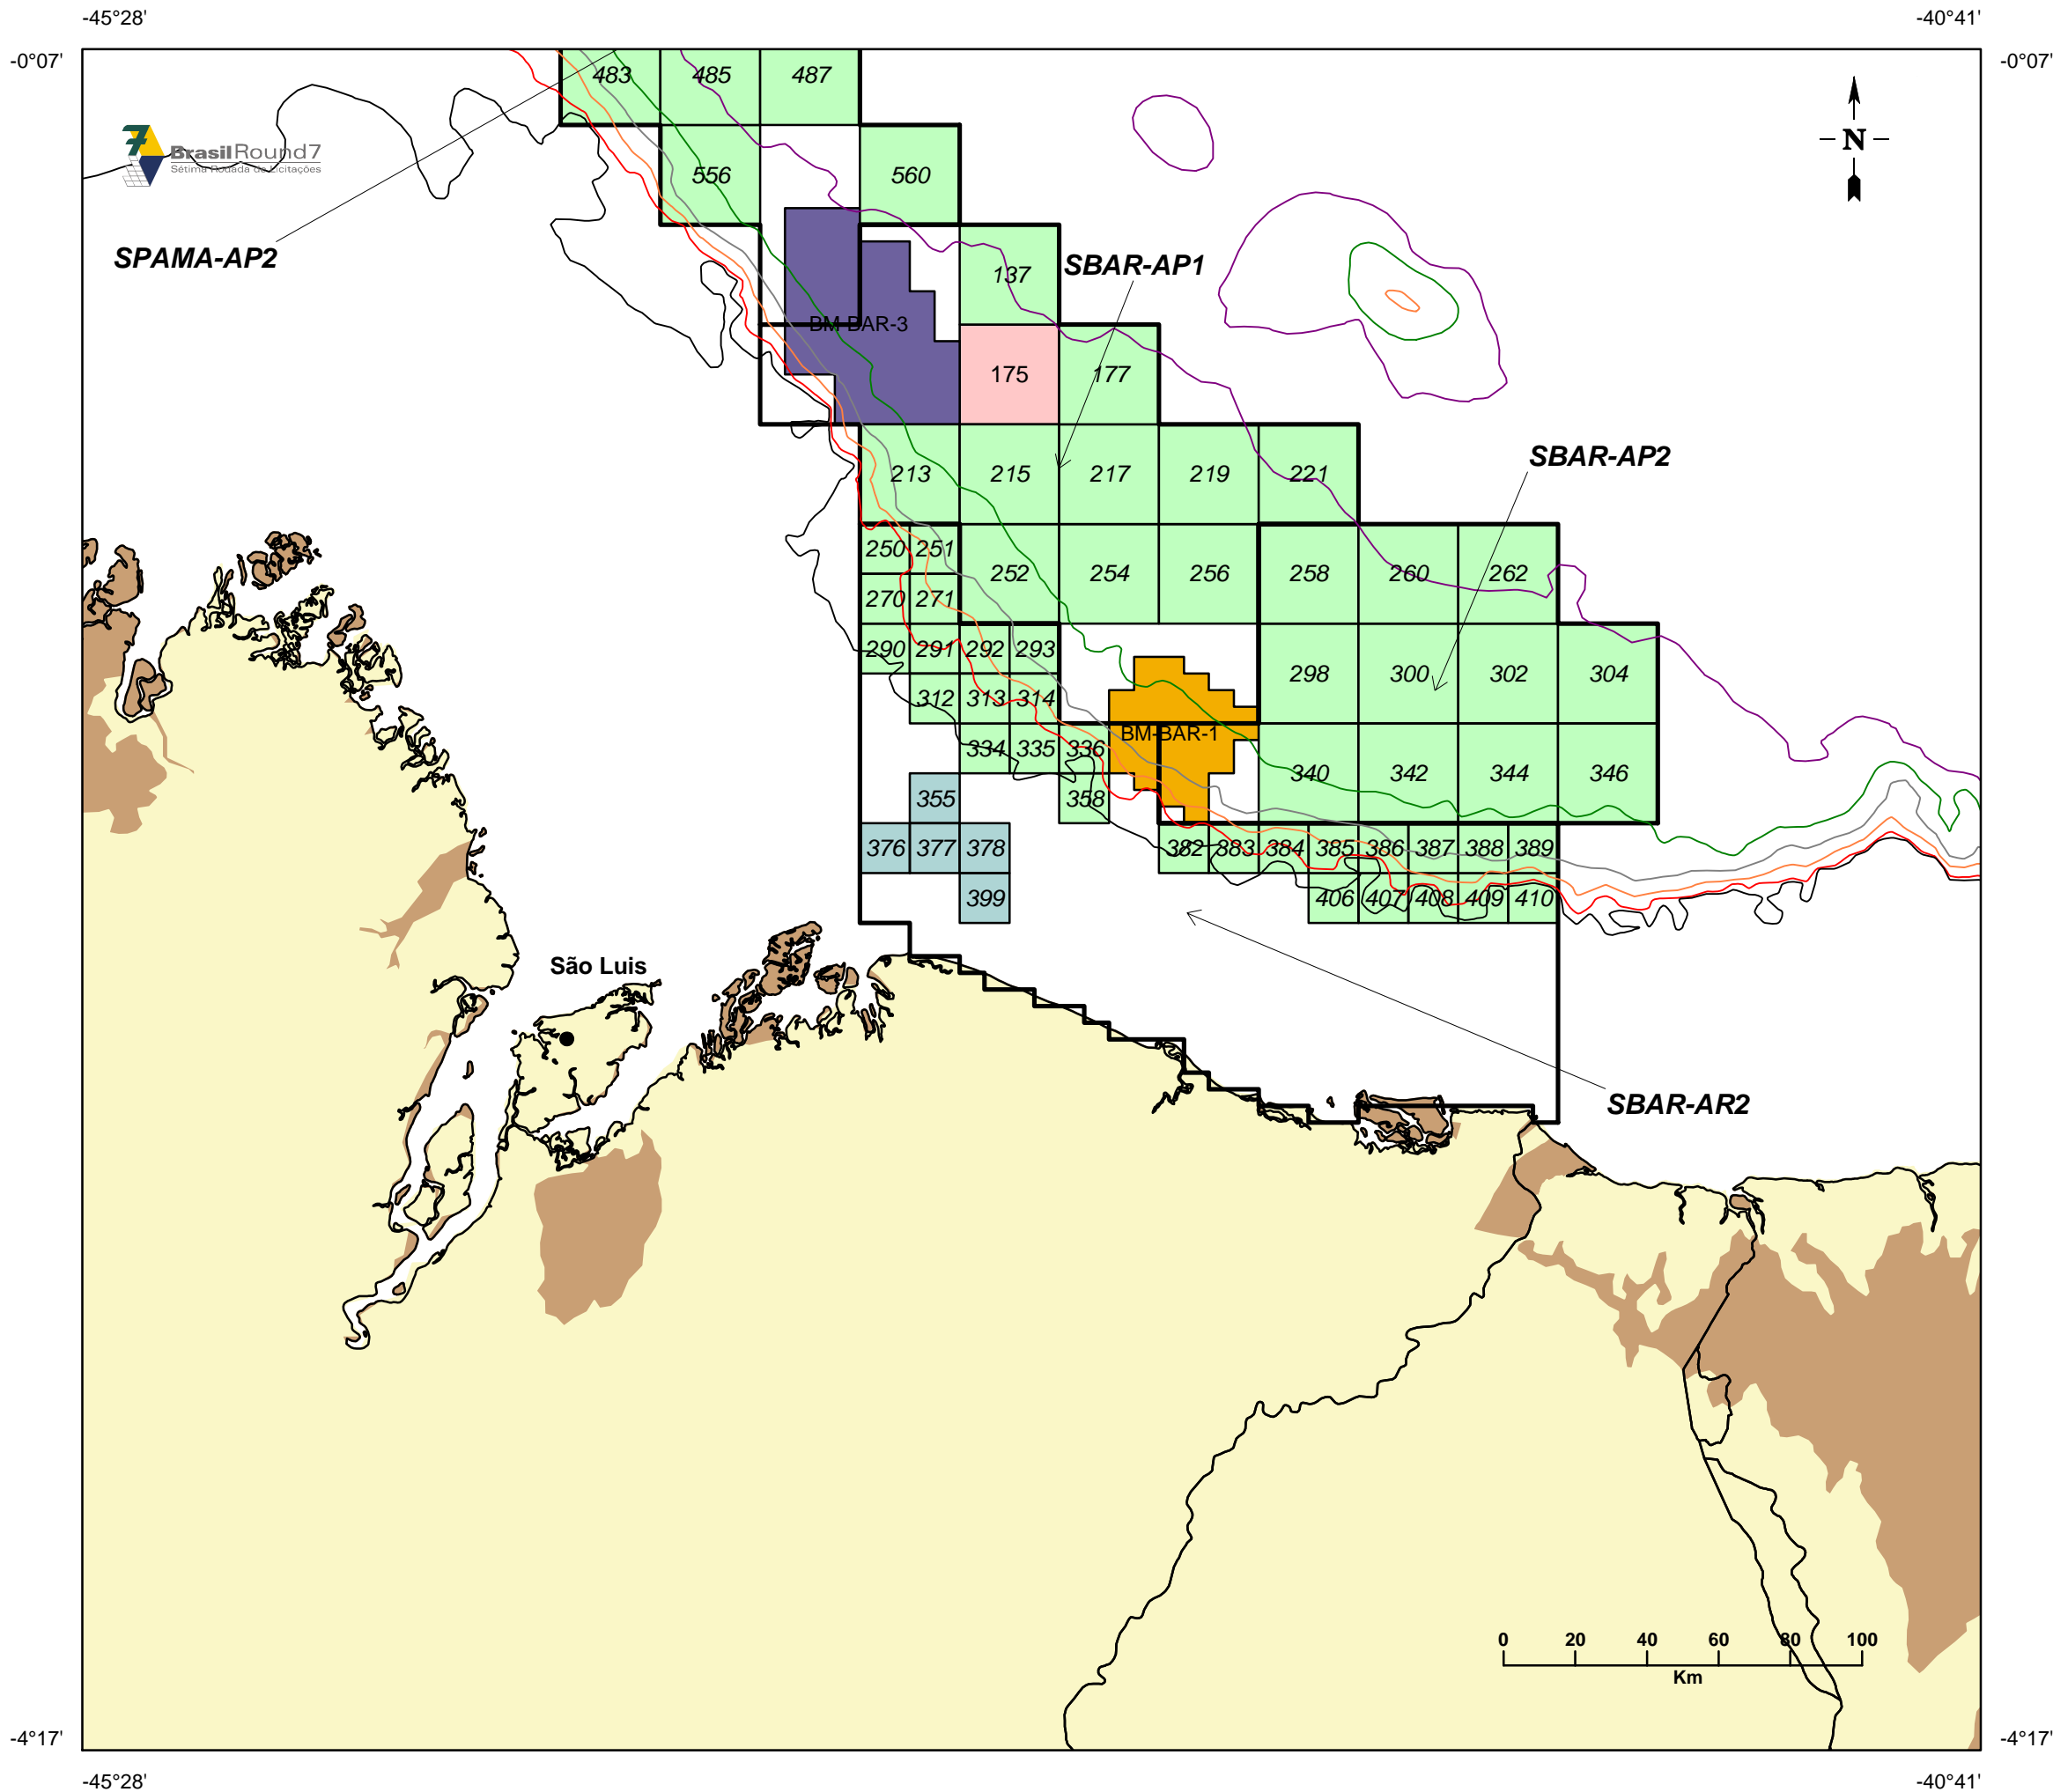

Bacia de Barreirinhas

Setores - Sétima Rodada
Sectors - Brasil Round 7

Blocos Oferecidos na Sétima Rodada
Offered Blocks - Brasil Round 7

Campos em Desenvolvimento ou Produção
Fields under Development or Production

Áreas em Avaliação
Areas under Evaluation

Blocos Exploratórios sob Concessão
Exploratory Blocks under Concession

- Rodada 0 - Round 0
- Rodada 1 - Round 1
- Rodada 2 - Round 2
- Rodada 3 - Round 3
- Rodada 4 - Round 4
- Rodada 5 - Round 5
- Rodada 6 - Round 6

Batimetria (m)
Bathymetry (m)

- 50
- 100
- 400
- 1000
- 2000
- 3000
- 4000
- 5000

Bacias Sedimentares
Sedimentary Terrains

Embasamento
Igneous and Metamorphic Terrains

www.Brasil-Rounds.gov.br
Atualizado - Updated 14/04/2005